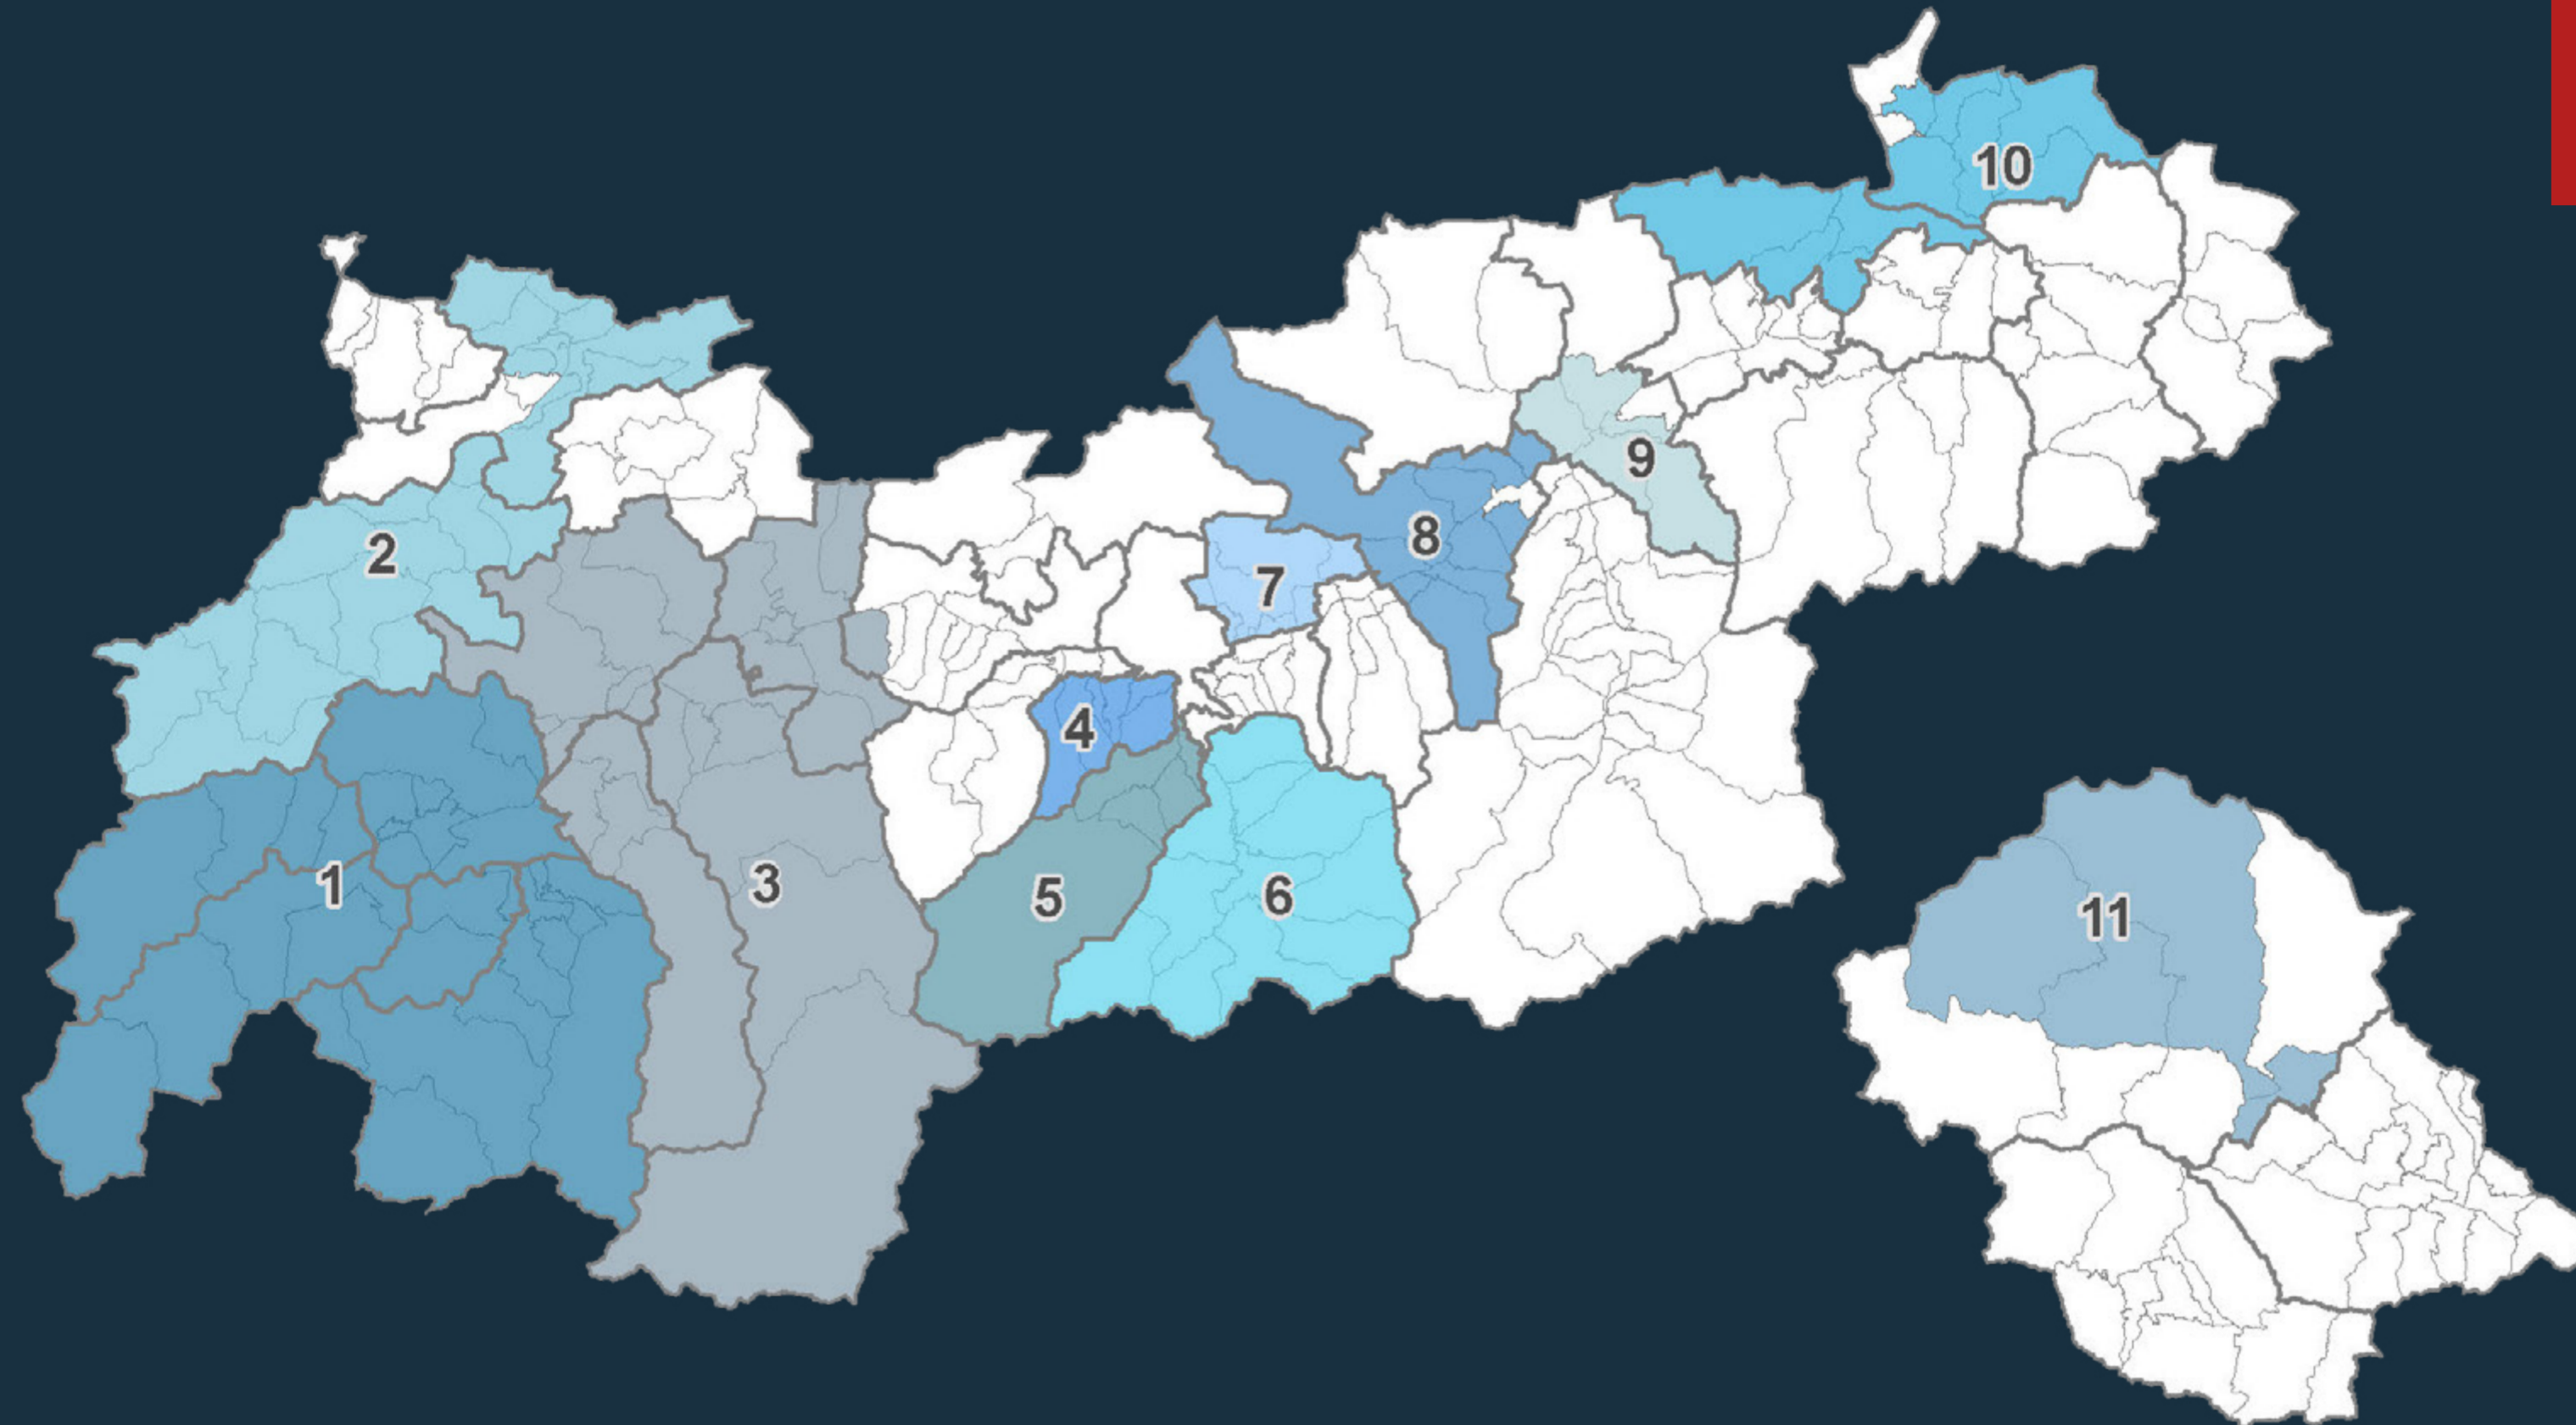

Klima- und Energiemodellregionen (KEM) in Tirol

Datenstand: April 2023

Amt der Tiroler Landesregierung
Abt. Raumordnung und Statistik
Abt. Landesentwicklung

LAND
TIROL

- | | | | | | | | |
|---|------------------------------------|---|----------------------|---|-------------------------------|----|---|
| 1 | Landeck | 4 | Westl. Mittelgebirge | 7 | Hall und Umgebung | 10 | Kufstein und Umgebung - Untere Schranne - Kaiserwinkl |
| 2 | Naturparkregion - Lechtal - Reutte | 5 | Zukunft Stubaital | 8 | Schwaz - Jenbach und Umgebung | 11 | Sonnenregion Hohe Tauern |
| 3 | Energiebündel Imst | 6 | KLIMAFIT Wipptal | 9 | Alpbachtal | | Planungsverband |