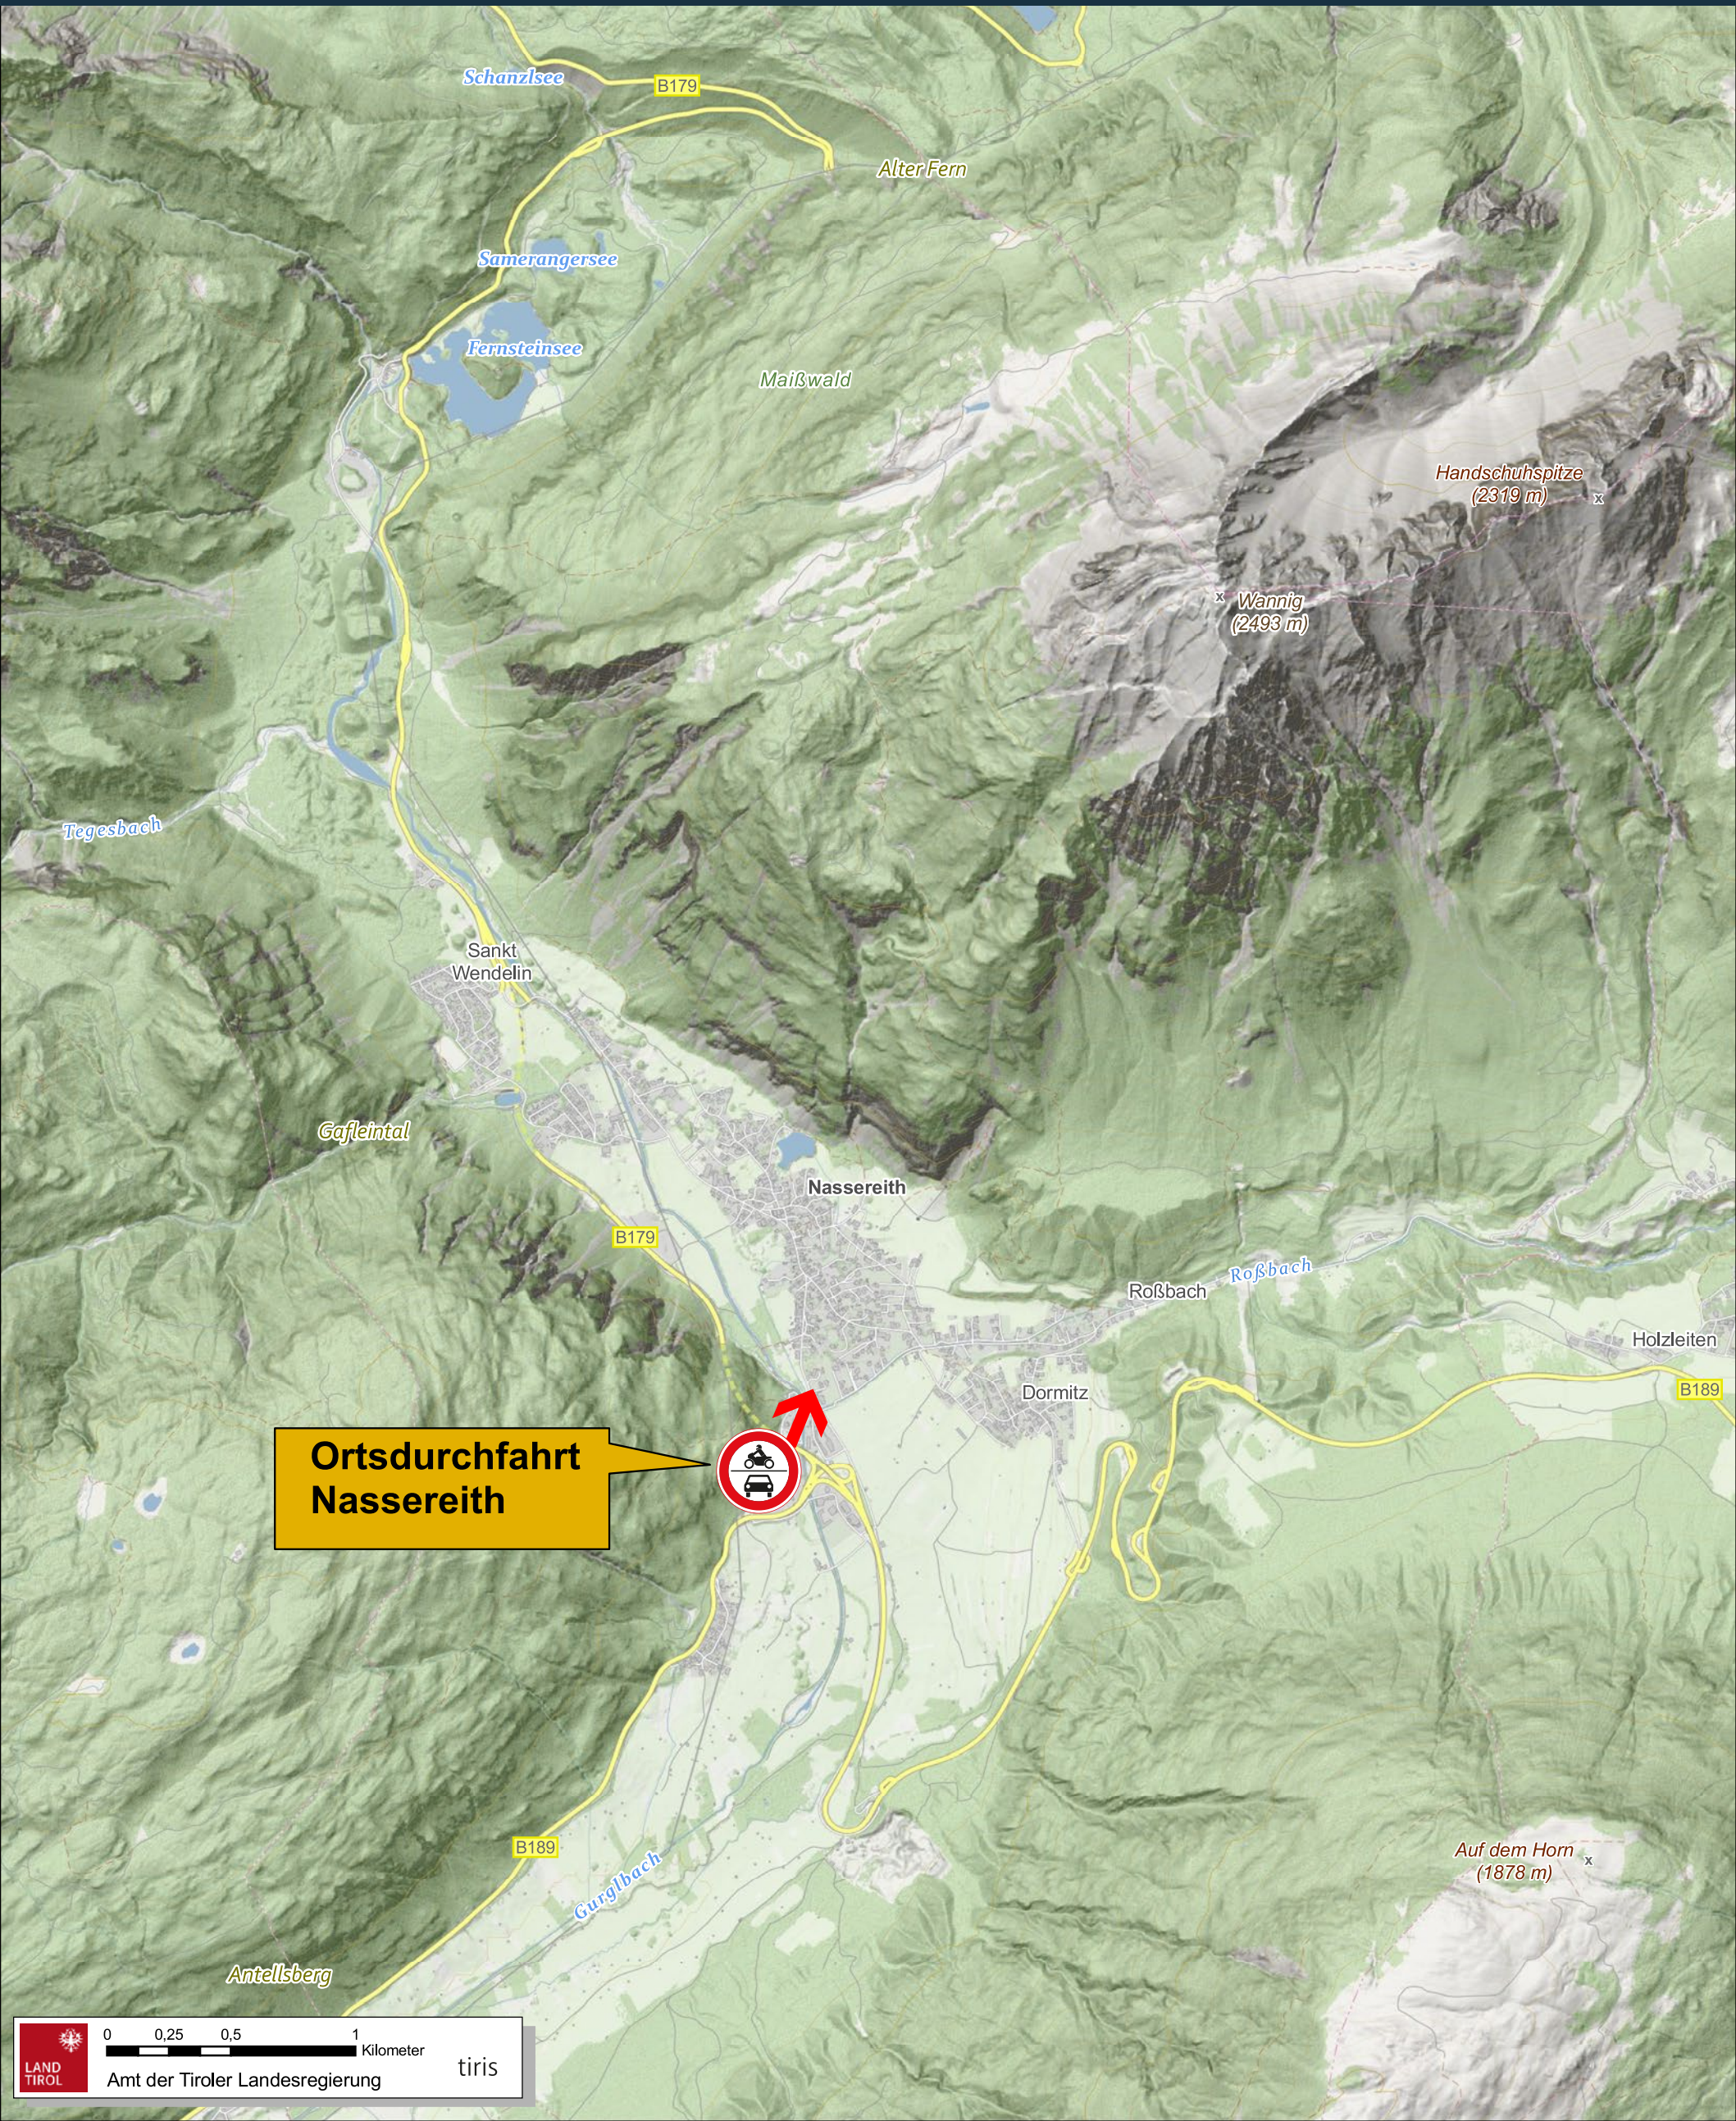

# Fahrverbote an starken Reisetagen im Bereich Nassereith, wenn das Ziel der Fahrten in Deutschland liegt.

Die Fahrverbote gelten generell vom 09.05.2024 bis 13.10.2024 jeweils an Samstagen und an Sonn- und Feiertagen von 07:00 bis 19:00 Uhr sowie zusätzlich am 10.05.2024, am 17.05.2024 und am 03.10.2024 jeweils von 07:00 bis 19:00 Uhr.

**Ortsdurchfahrt  
Nassereith**