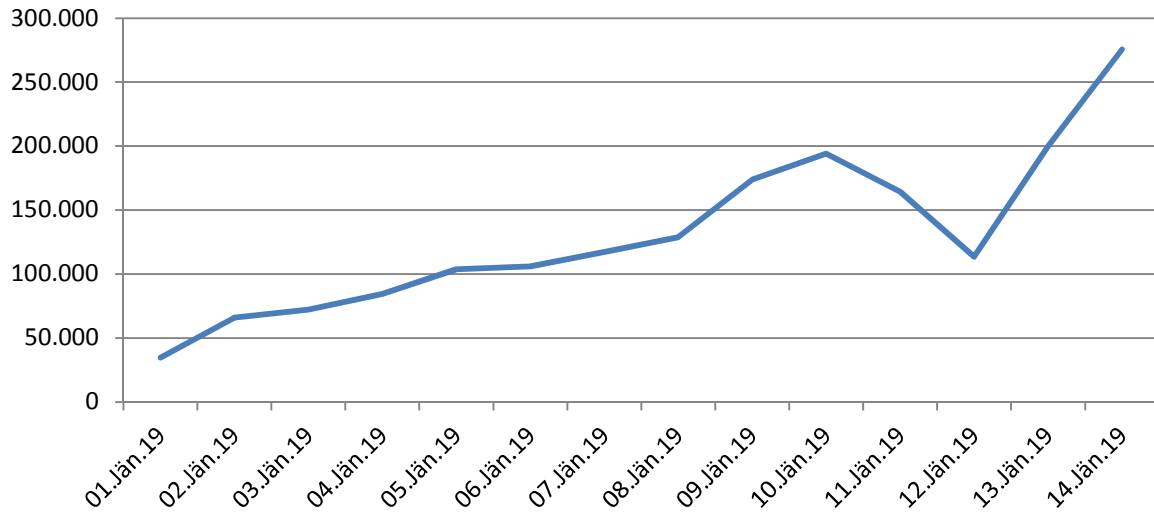

Innsbruck, am 15. Jänner 2019

Telefon +43 (0) 512/508-1902

Fax +43 (0) 512/508-741905

pr@tirol.gv.at

DVR:0059463

Aktuellen Zahlen „www.lawine.report“

Die Anzahl der Besuche misst die aktiv neu gestarteten Aufrufe je Endgerät. *Beispiel: Besucht Person X mit einem Endgerät pro Tag drei Mal lawine.report wird dies als 3 Besuche gewertet.*

Bei den individuellen BesucherInnen wird jedes Endgerät einmal berücksichtigt. Im Dezember 2018 wurden auf lawine.report rund 224.000 Besuche (siehe Definition oben) von über 122.000 BesucherInnen

gezählt. Im Jänner 2019 waren es bereits bis Mitte des Monats über 707.000 Besuche von rund 369.000 Personen. Damit besuchte jede/r NutzerInnen die Seite lawine.report durchschnittlich zweimal pro Tag.

Seitenaufrufe

Bei den Seitenaufrufen wird ausgewertet, wie viele Seiten (Startseite sowie Unterseiten etc.) insgesamt bei einem Besuch auf lawine.report angesehen werden.

Zugriffe

Bei den Zugriffen werden die Klicks auf den Seiten ausgewertet. Das heißt, jeder Klick – ob auf eine Grafik, auf eine Seite/ein Link oder einen Download-Dokument – ist als Zugriff zu werten.