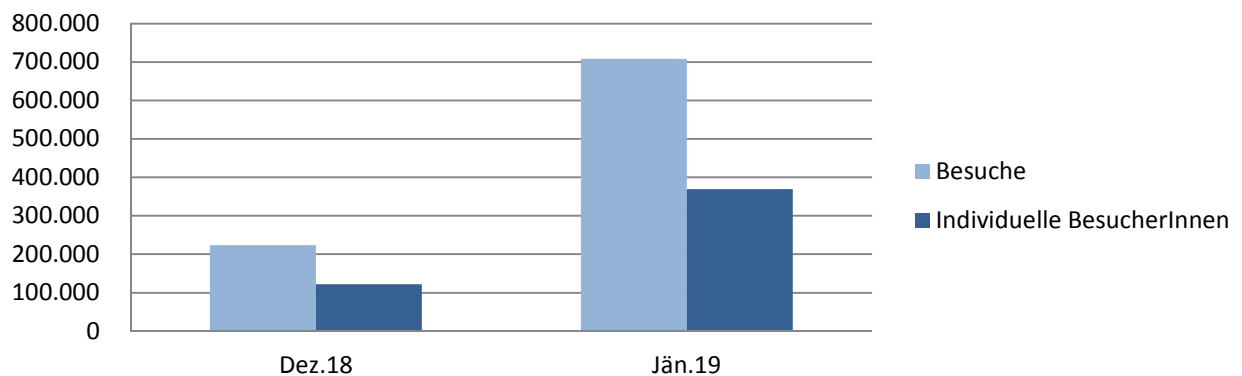

Innsbruck, am 15. Jänner 2019

Telefon +43 (0) 512/508-1902

Fax +43 (0) 512/508-741905

pr@tirol.gv.at

DVR:0059463

Aktuellen Zahlen „www.lawine.report“

Die Anzahl der Besuche misst die aktiv neu gestarteten Aufrufe je Endgerät. *Beispiel: Besucht Person X mit einem Endgerät pro Tag drei Mal lawine.report wird dies als 3 Besuche gewertet.*

Bei den individuellen BesucherInnen wird jedes Endgerät einmal berücksichtigt. Im Dezember 2018 wurden auf lawine.report rund 224.000 Besuche (siehe Definition oben) von über 122.000 BesucherInnen

gezählt. Im Jänner 2019 waren es bereits bis Mitte des Monats über 707.000 Besuche von rund 369.000 Personen. Damit besuchte jede/r NutzerInnen die Seite lawine.report durchschnittlich zweimal pro Tag.

Seitenaufrufe

Bei den Seitenaufrufen wird ausgewertet, wie viele Seiten (Startseite sowie Unterseiten etc.) insgesamt bei einem Besuch auf lawine.report angesehen werden.

Zugriffe

Bei den Zugriffen werden die Klicks auf den Seiten ausgewertet. Das heißt, jeder Klick – ob auf eine Grafik, auf eine Seite/ein Link oder einen Download-Dokument – ist als Zugriff zu werten.