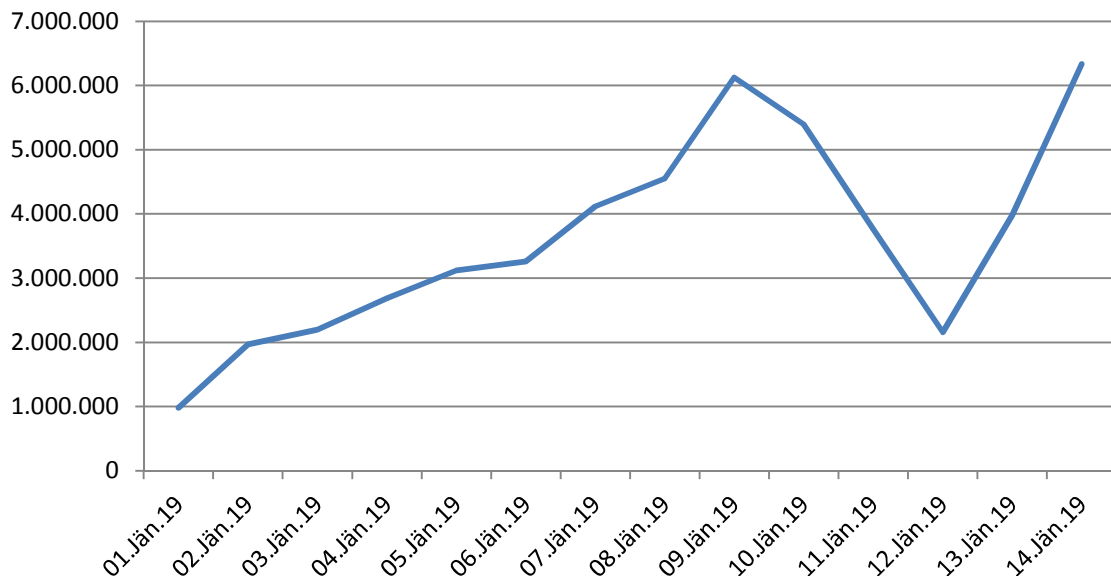

Bei den individuellen BesucherInnen wird jedes Endgerät einmal berücksichtigt. Im Dezember 2018 wurden auf lawine.report rund 224.000 Besuche (siehe Definition oben) von über 122.000 BesucherInnen

gezählt. Im Jänner 2019 waren es bereits bis Mitte des Monats über 707.000 Besuche von rund 369.000 Personen. Damit besuchte jede/r NutzerInnen die Seite lawine.report durchschnittlich zweimal pro Tag.

Seitenaufrufe

Bei den Seitenaufrufen wird ausgewertet, wie viele Seiten (Startseite sowie Unterseiten etc.) insgesamt bei einem Besuch auf lawine.report angesehen werden.

Zugriffe

Bei den Zugriffen werden die Klicks auf den Seiten ausgewertet. Das heißt, jeder Klick – ob auf eine Grafik, auf eine Seite/ein Link oder einen Download-Dokument – ist als Zugriff zu werten.