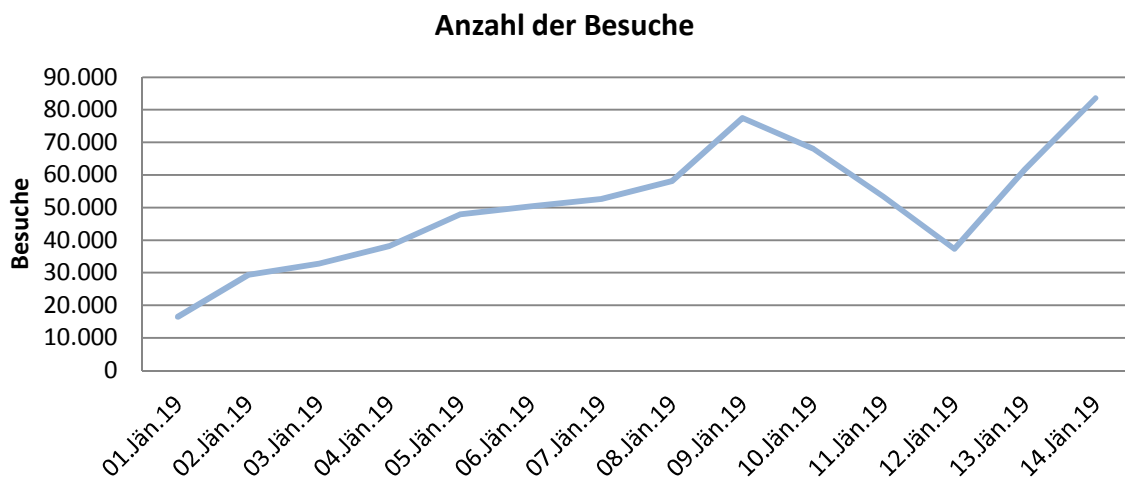

Innsbruck, am 15. Jänner 2019

Telefon +43 (0) 512/508-1902

Fax +43 (0) 512/508-741905

pr@tirol.gv.at

DVR:0059463

Aktuellen Zahlen „www.lawine.report“

Die Anzahl der Besuche misst die aktiv neu gestarteten Aufrufe je Endgerät. *Beispiel: Besucht Person X mit einem Endgerät pro Tag drei Mal lawine.report wird dies als 3 Besuche gewertet.*

Bei den individuellen BesucherInnen wird jedes Endgerät einmal berücksichtigt. Im Dezember 2018 wurden auf lawine.report rund 224.000 Besuche (siehe Definition oben) von über 122.000 BesucherInnen

gezählt. Im Jänner 2019 waren es bereits bis Mitte des Monats über 707.000 Besuche von rund 369.000 Personen. Damit besuchte jede/r NutzerInnen die Seite lawine.report durchschnittlich zweimal pro Tag.

Seitenaufrufe

Bei den Seitenaufrufen wird ausgewertet, wie viele Seiten (Startseite sowie Unterseiten etc.) insgesamt bei einem Besuch auf lawine.report angesehen werden.

Zugriffe

Bei den Zugriffen werden die Klicks auf den Seiten ausgewertet. Das heißt, jeder Klick – ob auf eine Grafik, auf eine Seite/ein Link oder einen Download-Dokument – ist als Zugriff zu werten.