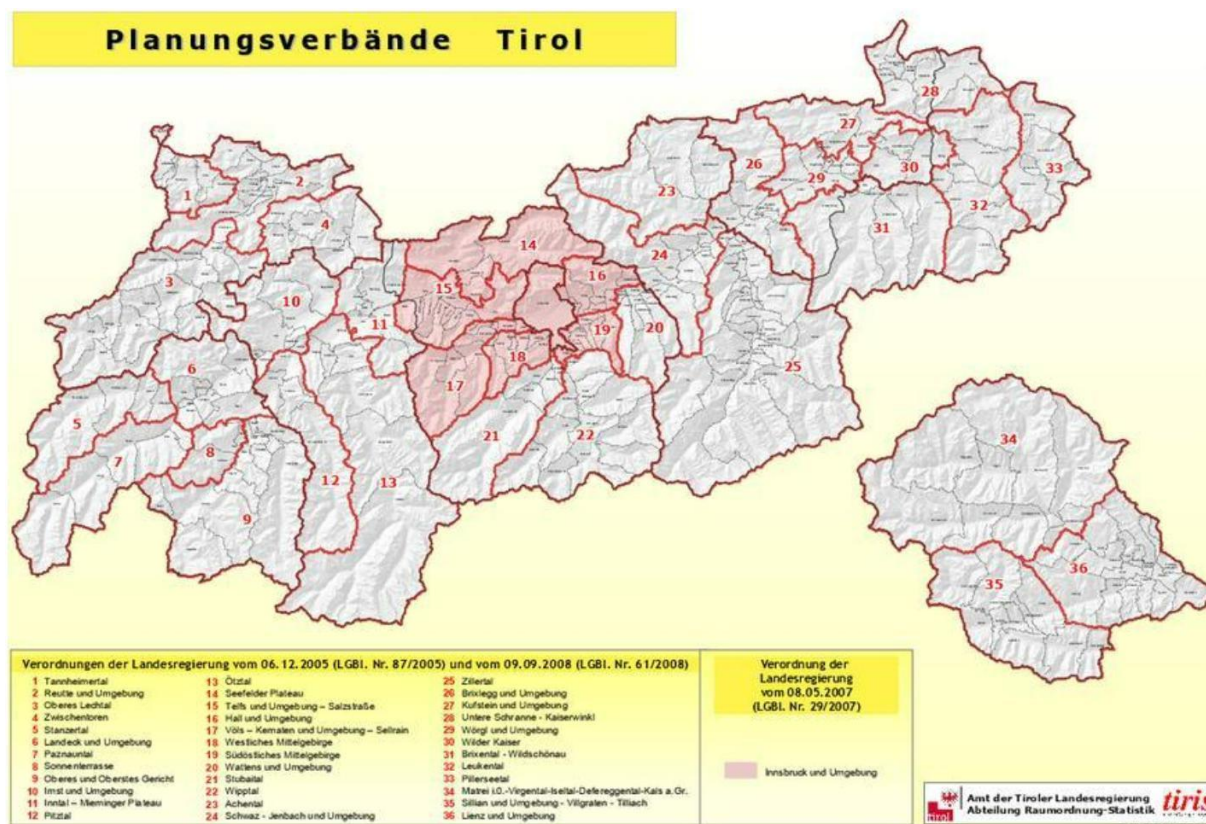

Zuständigkeiten der Fachinspektorinnen für Kinderbildungs- und Kinderbetreuungseinrichtungen in Tirol

PIV. Nr.	Planungsverband	PIV. Nr.	Planungsverband
1	Tannheimertal	20	Wattens und Umgebung
2	Reuttener Talkessel	21	Stubaital
3	Oberes Lechtal	22	Wipptal
4	Zwischentoren	23	Achenttal
5	Stanzertal	24	Schwaz - Jenbach u. Umgebung
6	Landeck und Umgebung	25	Zillertal
7	Paznauntal	26	Brixlegg und Umgebung
8	Sonnenterrasse	27	Kufstein und Umgebung
9	Oberes und Oberstes Gericht	28	Untere Schranne - Kaiserwinkl
10	Imst und Umgebung	29	Wörgl und Umgebung
11	Inntal - Mieminger Plateau	30	Wilder Kaiser
12	Pitztal	31	Brixental - Wildschönau
13	Ötztal	32	Leukental
14	Seefeldler Plateau	33	Pillerseetal
15	Telfs und Umgebung - Salzstrasse	34	Iselregion
16	Hall und Umgebung	35	Osttiroler Oberland
17	Völs - Kematen u. Umgeb. - Sellrain	36	Lienz und Umgebung
18	Westliches Mittelgebirge	37	Innsbruck und Umgebung
19	Südöstliches Mittelgebirge		