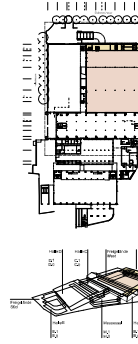

Büro & Lager

38. PIEGGER Messerrestaurant
13 x 13

38. PIEGGER
12 x 3

39. KINDER-LUDOTHEK
11 x 3

1. SPIELE-PASS
2,5 x 6

RAUMSCHEIBEN
F: 600m²

HAUPT
ING

ZUFAHRT HALLE B.1

15. KLASK
6 x 6

7. SPIELE-MEISTERSCHAFT
12 x 6

10. Uni IBK Seeker Chronicles
3 x 6

8. Würfeln und Karten
9 x 6

9. NINTENDO
11 x 5

30. FLIPLAB
5 x 5

25. BOWLERS POINT
4 x 12

24. Carrera Rennbahn
6 x 6

26. BUILD & PUTT
6 x 6

13. SPIELE-WERKSTATT
10 x 6

12. Ravensburger Riesenzpuzzle
10 x 4

28. FLOORBALL
18 x 10

27. HASBRO
10 x 10

11. RAVENSBURGER TIPTOI BRIO
25 x 10

29. Short Golf
10 x 5

ZUSATZANGEBOTE

FREIGELÄNDE OST

ZUSATZANGEBOTE

ÜBERSICHTSPLAN EBENE 0

cm messe
HALLE A.0 Foyers, FO
Länge = 77,0m
Breite = 72,0m
Raumhöhe = 7m
Raumhöhe unter Oberbau = 5,0m