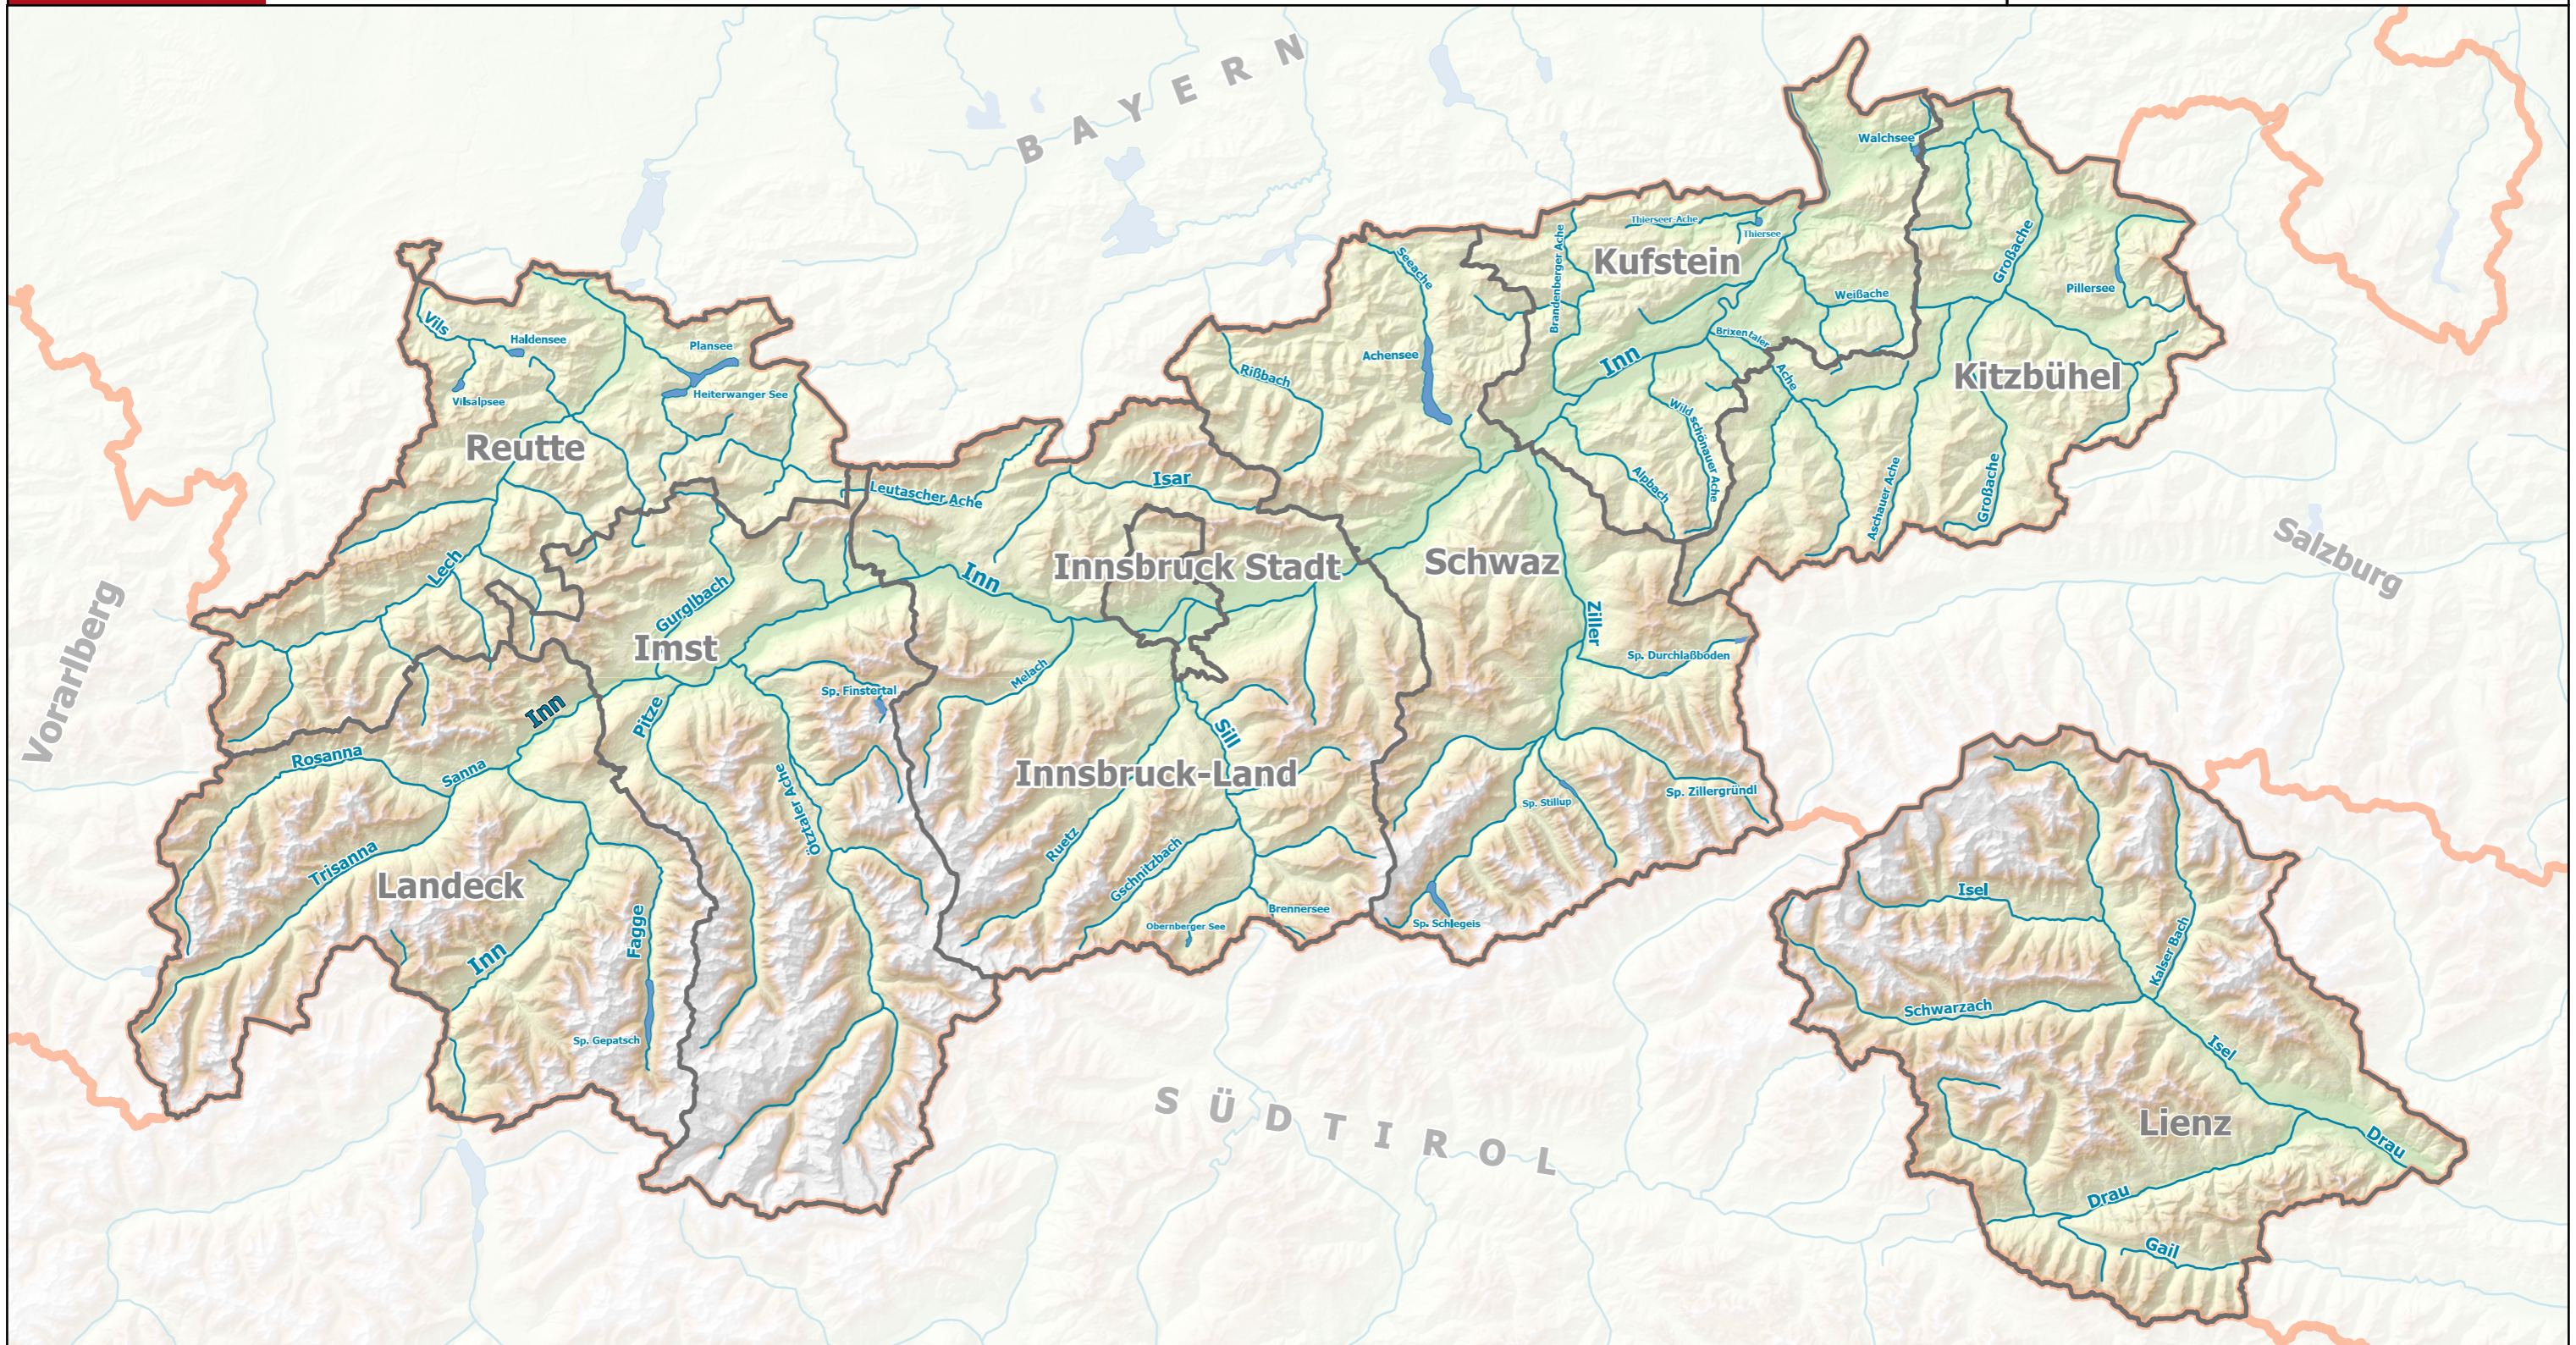

LAND  
TIROL

Amt der Tiroler Landesregierung  
Abt. Raumordnung-Statistik

# GEWÄSSERNETZ TIROL und Bezirke

Erstellungsdatum:  
13.01.2025

**tiris**  
www.tirol.gv.at/tiris

0 5 10 20 km

- Gewässer stehend
- Gewässer fließend

- Bezirks- und Landesgrenzen
- Landesgrenzen