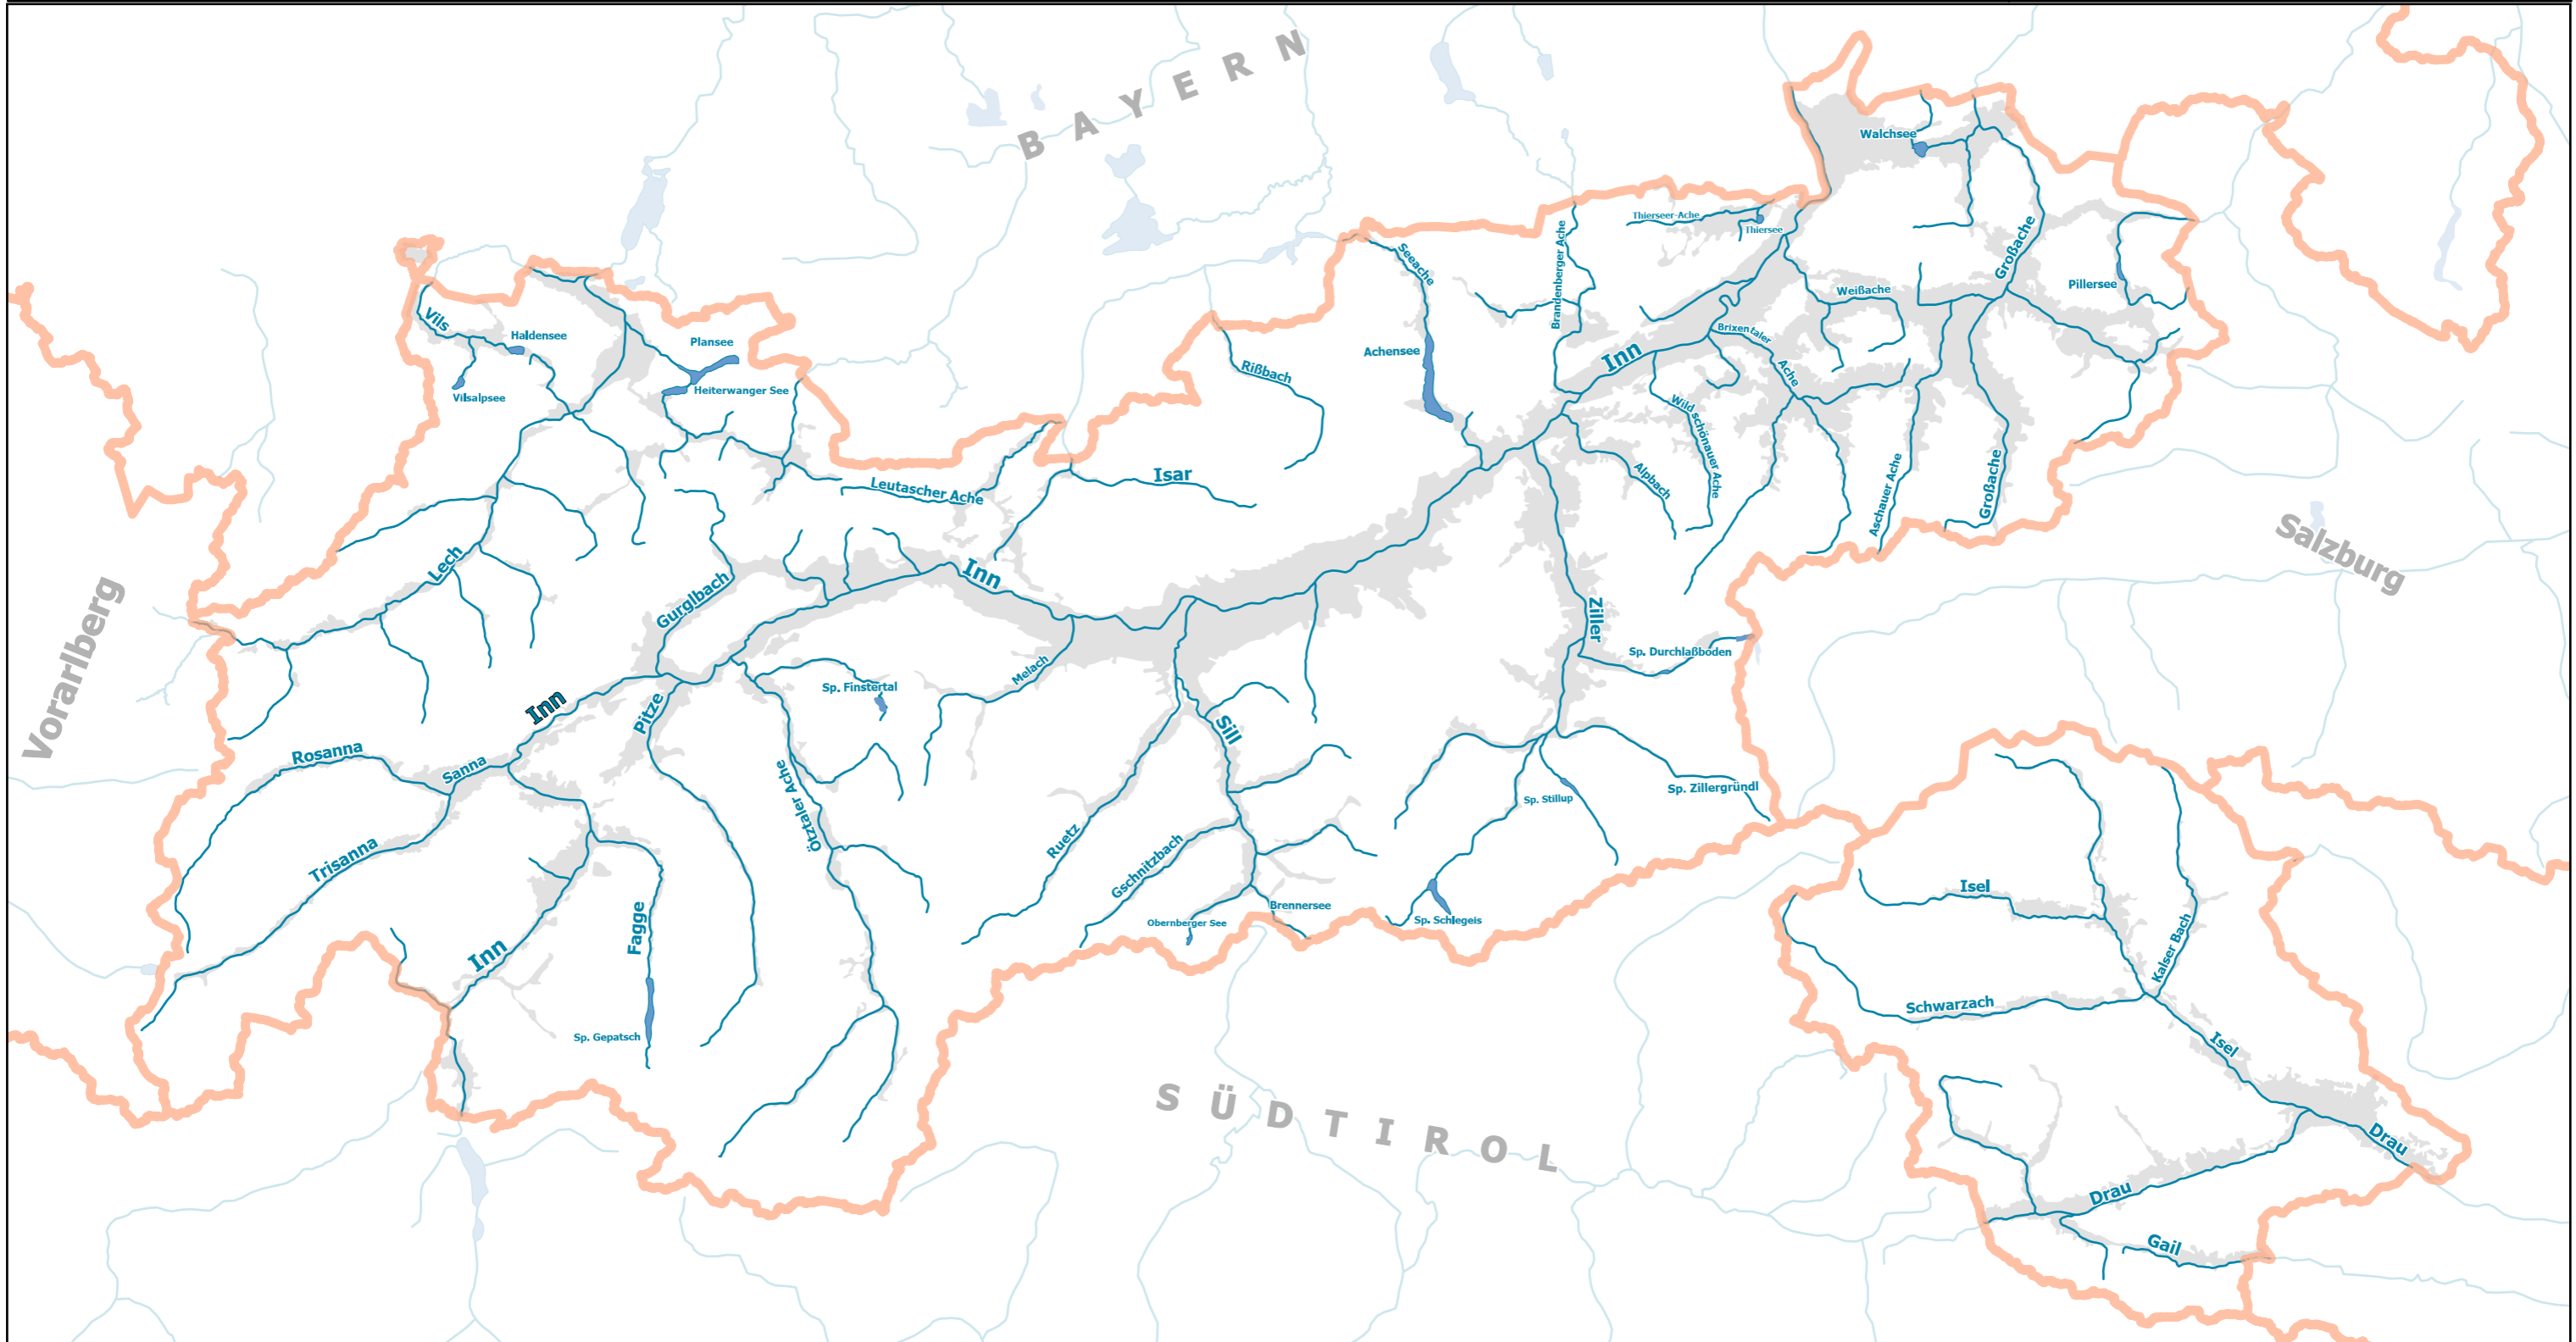

LAND
TIROL

Amt der Tiroler Landesregierung
Abt. Raumordnung-Statistik

GEWÄSSERNETZ TIROL

Besiedelter Raum

Erstellungsdatum:
13.01.2025

tiris
www.tirol.gv.at/tiris

0 5 10 20 km

- Gewässer stehend
- Landesgrenzen
- Gewässer fließend
- Besiedelter Raum