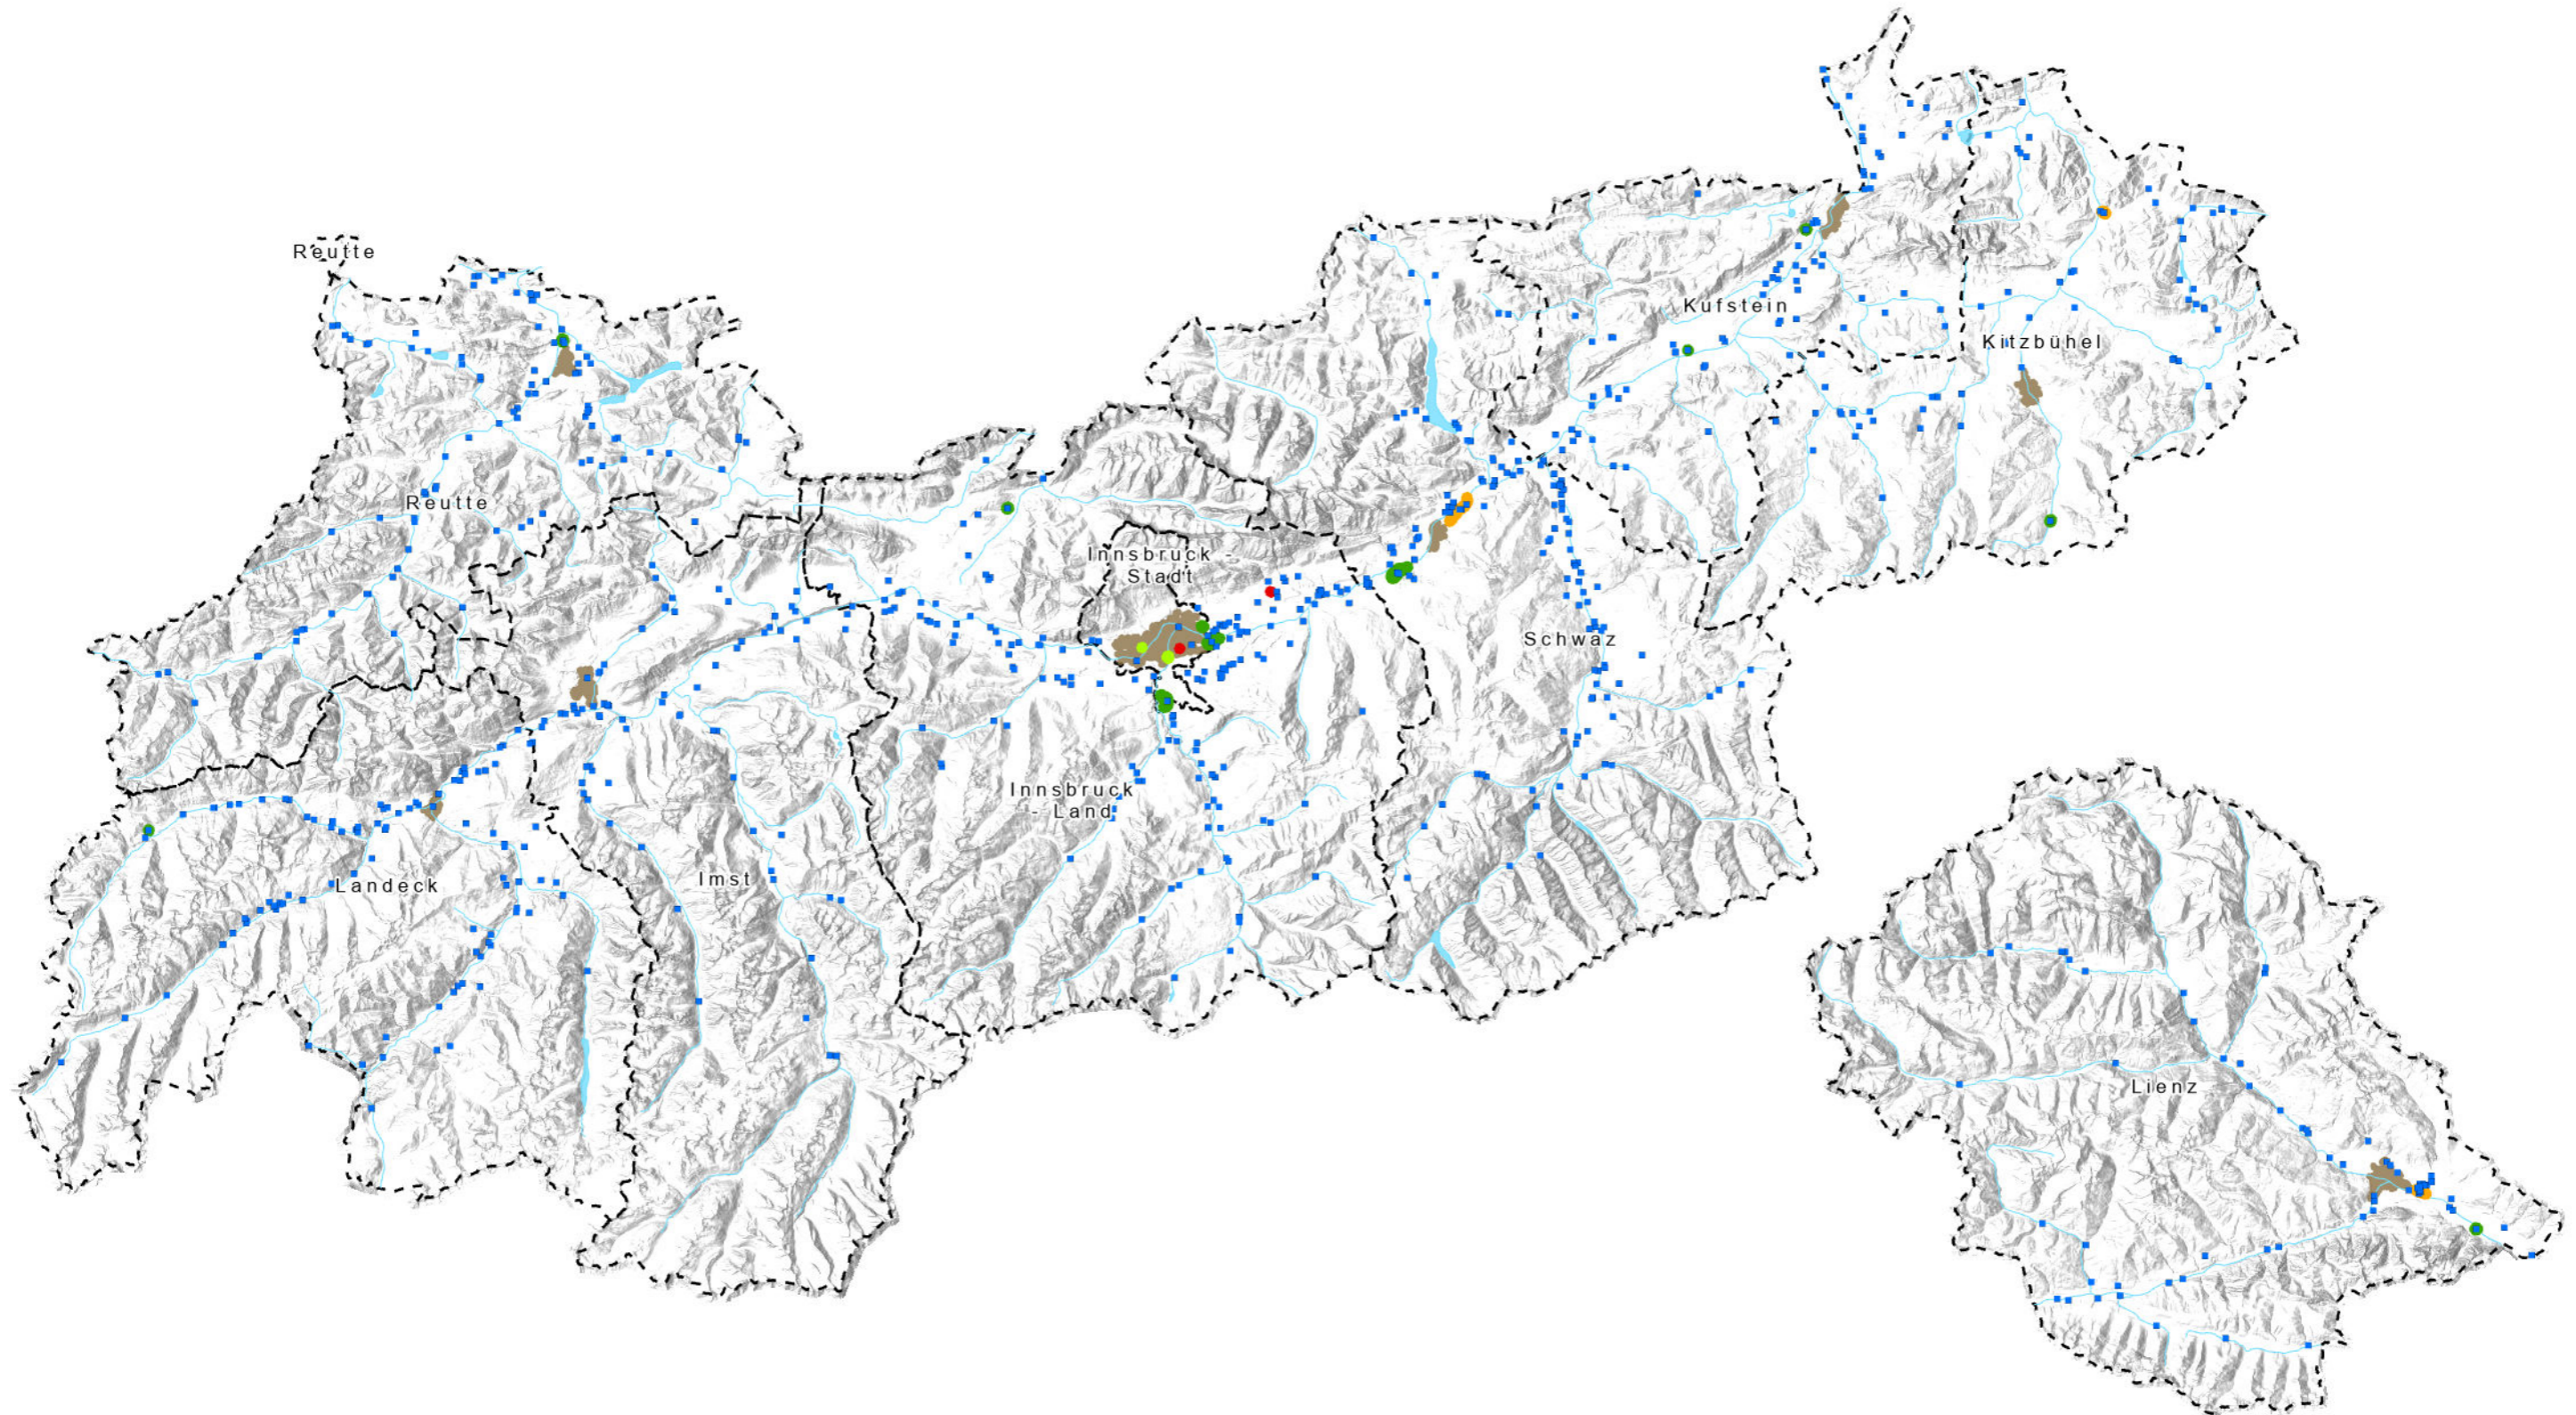

LAND
TIROL

Amt der Tiroler Landesregierung
Umweltschutz

Altlasten und Altablagerungen

Stand: November 2019

Erstellungsdatum:
09.04.2025

tiris
www.tirol.gv.at/tiris

0 5 10 20 km

■ Altablagerung

■ Altlast (Priorität 2)

■ Altlast gesichert

⋯ Bezirksgrenzen

■ Altlast (Priorität 3)

■ Altlast saniert

■ Bezirkshauptstädte