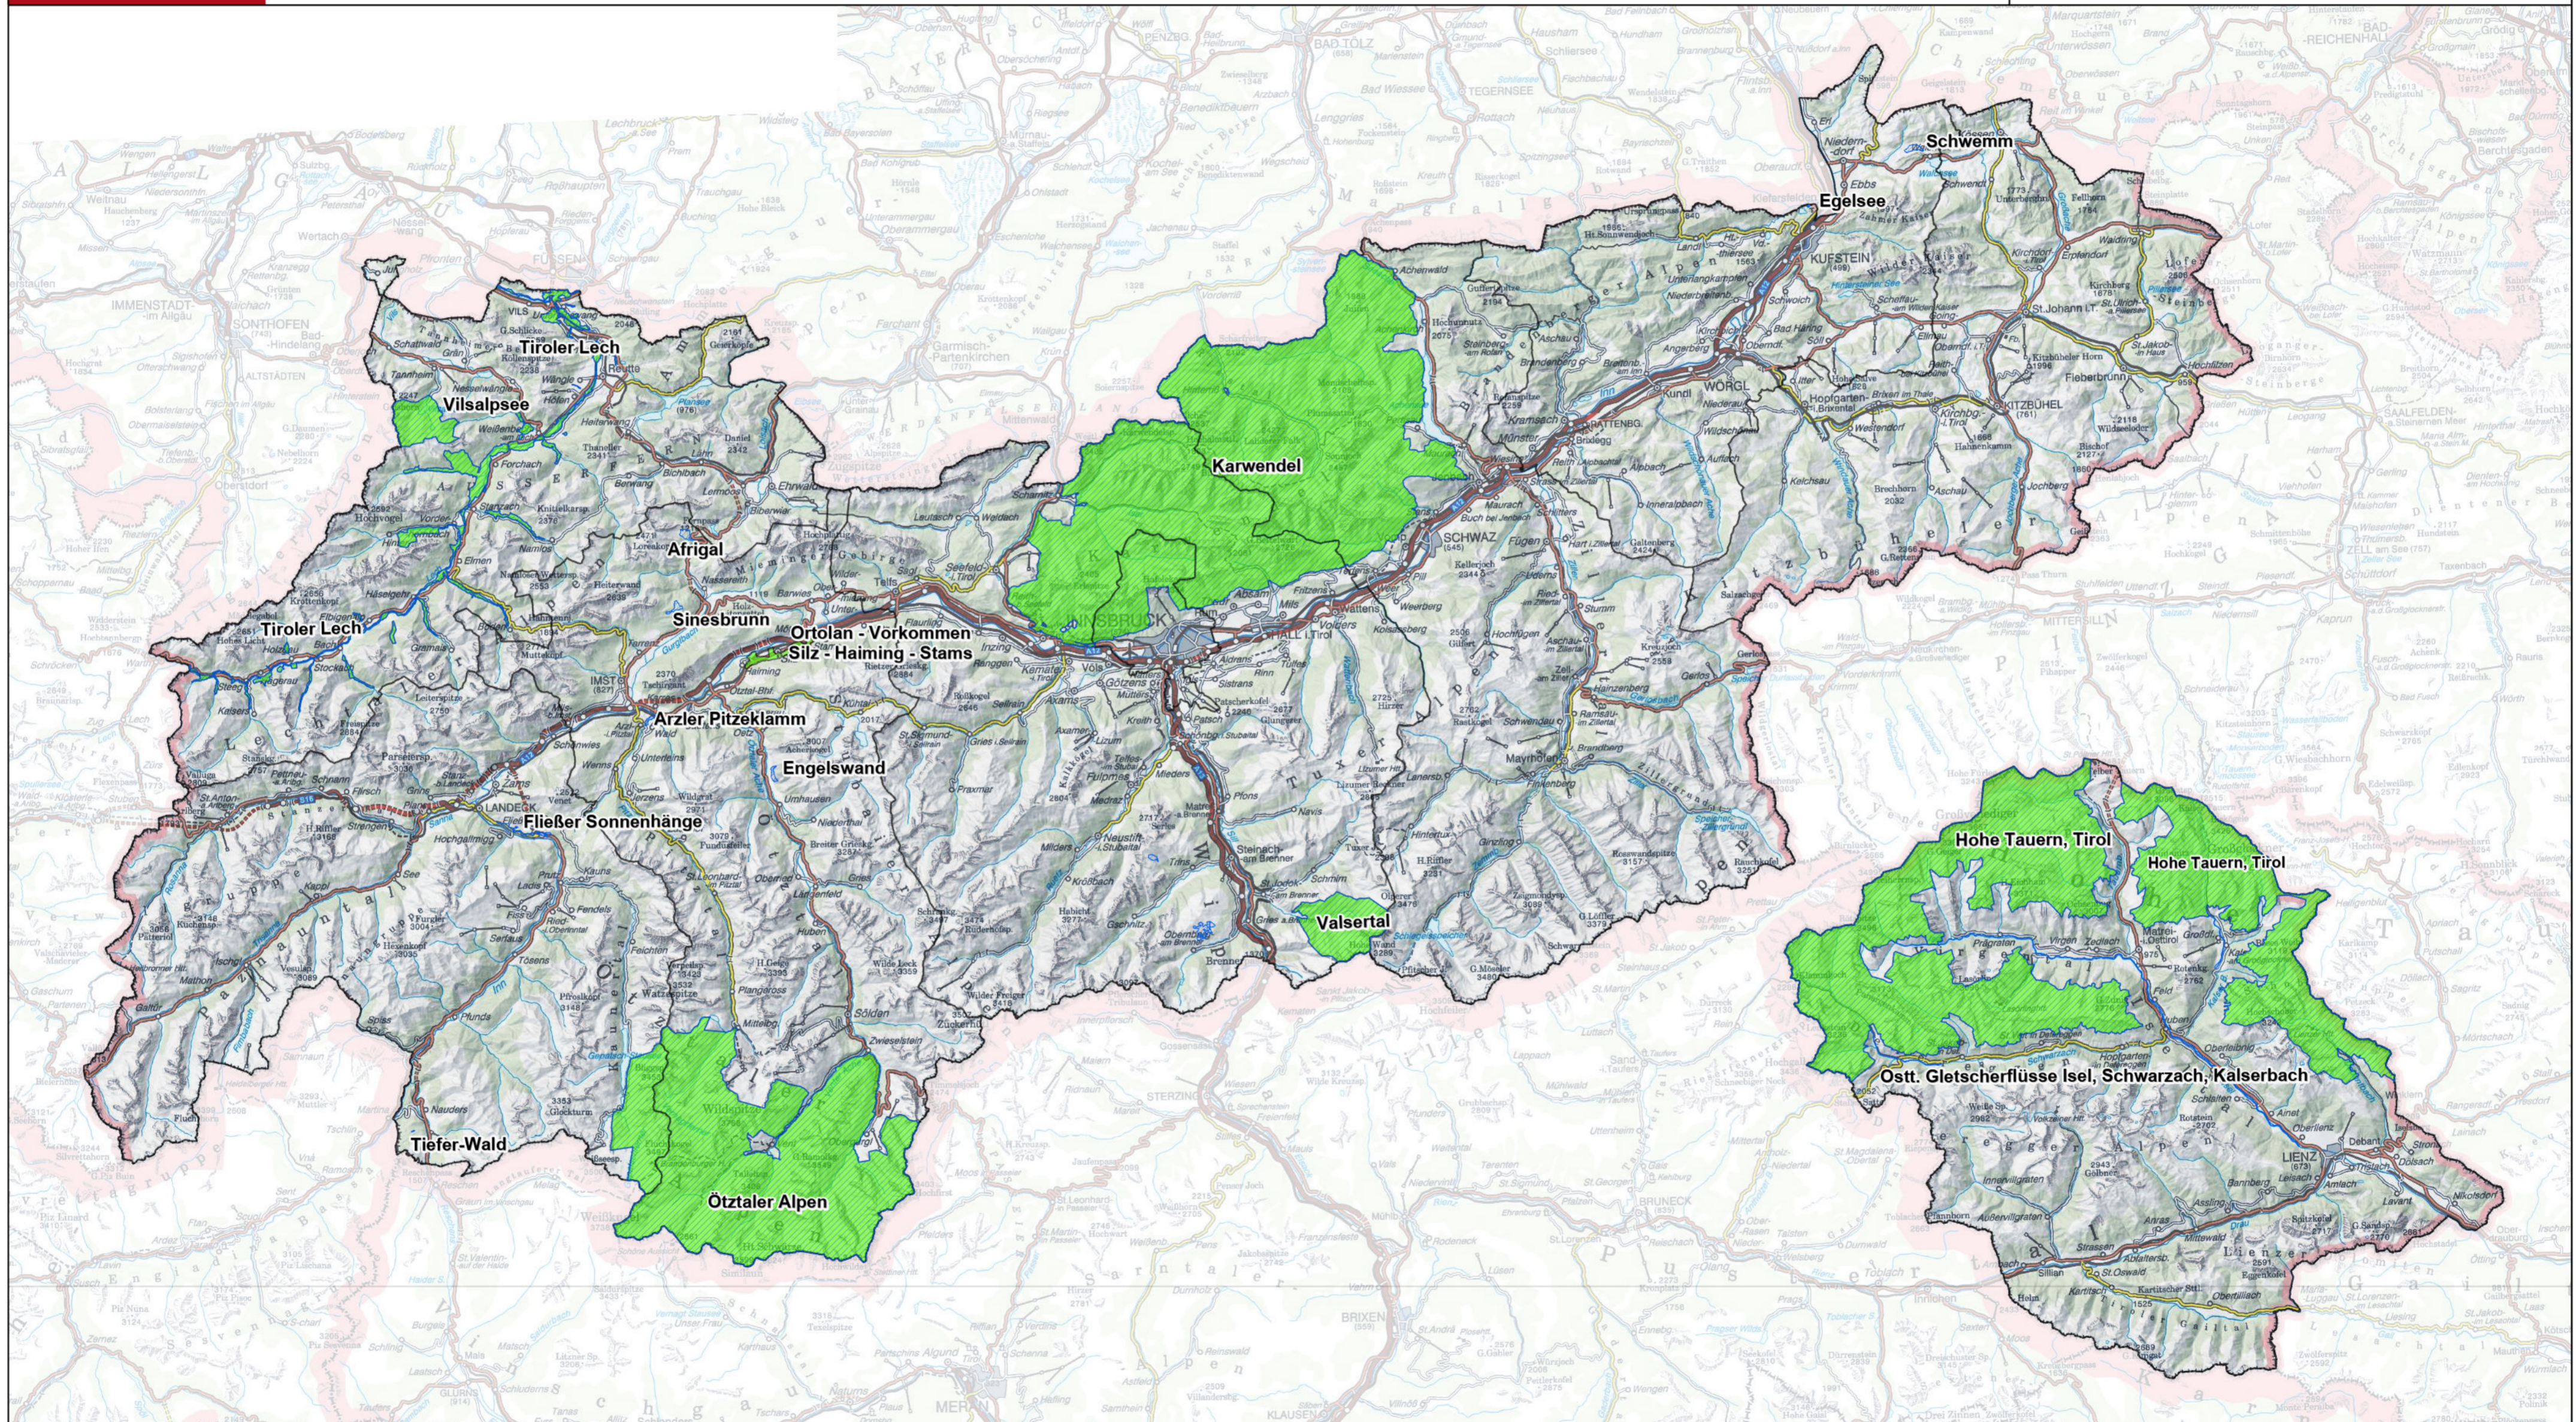

LAND
TIROL

Amt der Tiroler Landesregierung
Umweltschutz

Natura 2000-Gebiete in Tirol

Erstellungsdatum:
31.03.2025

tiris
www.tirol.gov.at/tiris

0 5 10 20 km

Gebiet gemäß Habitat-Richtlinie (SCI)

Gebiet gemäß Vogelschutzrichtlinie (SPA)

Bezirksgrenze