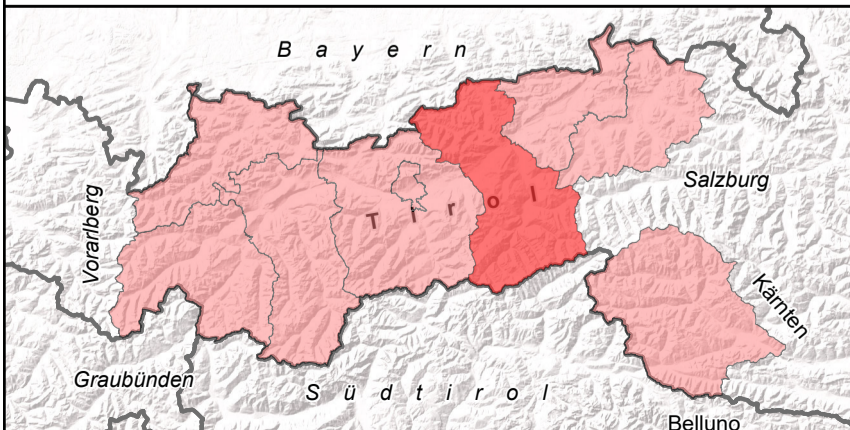

LAND
TIROL

Bezirk Schwaz

Gemeinden

Amt der Tiroler Landesregierung
Abt. Raumordnung-Statistik

Erstellungsdatum:
23.01.2025

tiris
www.tirol.gv.at/tiris

0 2,5 5 10 Kilometer

Städte, Märkte und Orte

- Stadtgemeinde ab 20.000 EW
- Stadtgemeinde 10.000 EW bis unter 20.000 EW
- Stadtgemeinde 5.000 EW bis unter 10.000 EW
- Marktgemeinde unter 2.000 EW
- Marktgemeinde 10.000 EW bis unter 20.000 EW
- Marktgemeinde 5.000 EW bis unter 10.000 EW
- Marktgemeinde 2.000 EW bis unter 5.000 EW

Legende:

- Gemeinde 5.000 EW bis unter 10.000 EW
- Gemeinde 2.000 EW bis unter 5.000 EW
- Gemeinde unter 2.000 EW
- Staats- und Landesgrenze
- Bezirksgrenzen
- Grenze Planungsverband
- Gemeindegrenze
- Stehende Gewässer
- Fließendes Gewässer