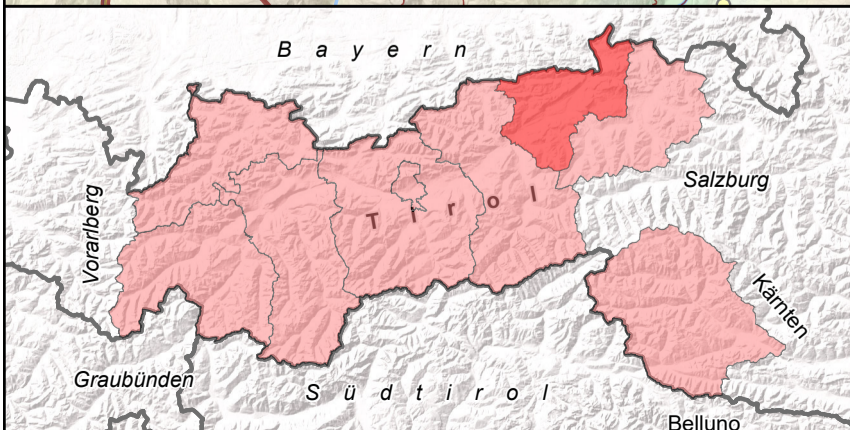

LAND
TIROL

Kufstein

Bezirksübersicht

Amt der Tiroler Landesregierung
Abt. Raumordnung-Statistik

Erstellungsdatum:
08.01.2025

tiris
www.tirol.gv.at/tiris

Legende:

Städte, Märkte und Orte

- Stadtgemeinde ab 20.000 EW
- Stadtgemeinde 10.000 EW bis unter 20.000 EW
- Stadtgemeinde 5.000 EW bis unter 10.000 EW
- Marktgemeinde unter 2.000 EW
- Marktgemeinde 5.000 EW bis unter 10.000 EW
- Marktgemeinde 2.000 EW bis unter 5.000 EW

- Stadtgemeinde unter 5.000 EW
- Marktgemeinde unter 2.000 EW
- Gemeinde 5.000 EW bis unter 10.000 EW
- Gemeinde 2.000 EW bis unter 5.000 EW
- Gemeinde unter 2.000 EW

- Staats- und Landesgrenze
- Bezirksgrenze
- Grenze Planungsverband
- Gemeindegrenze
- Stehende Gewässer
- Fließendes Gewässer