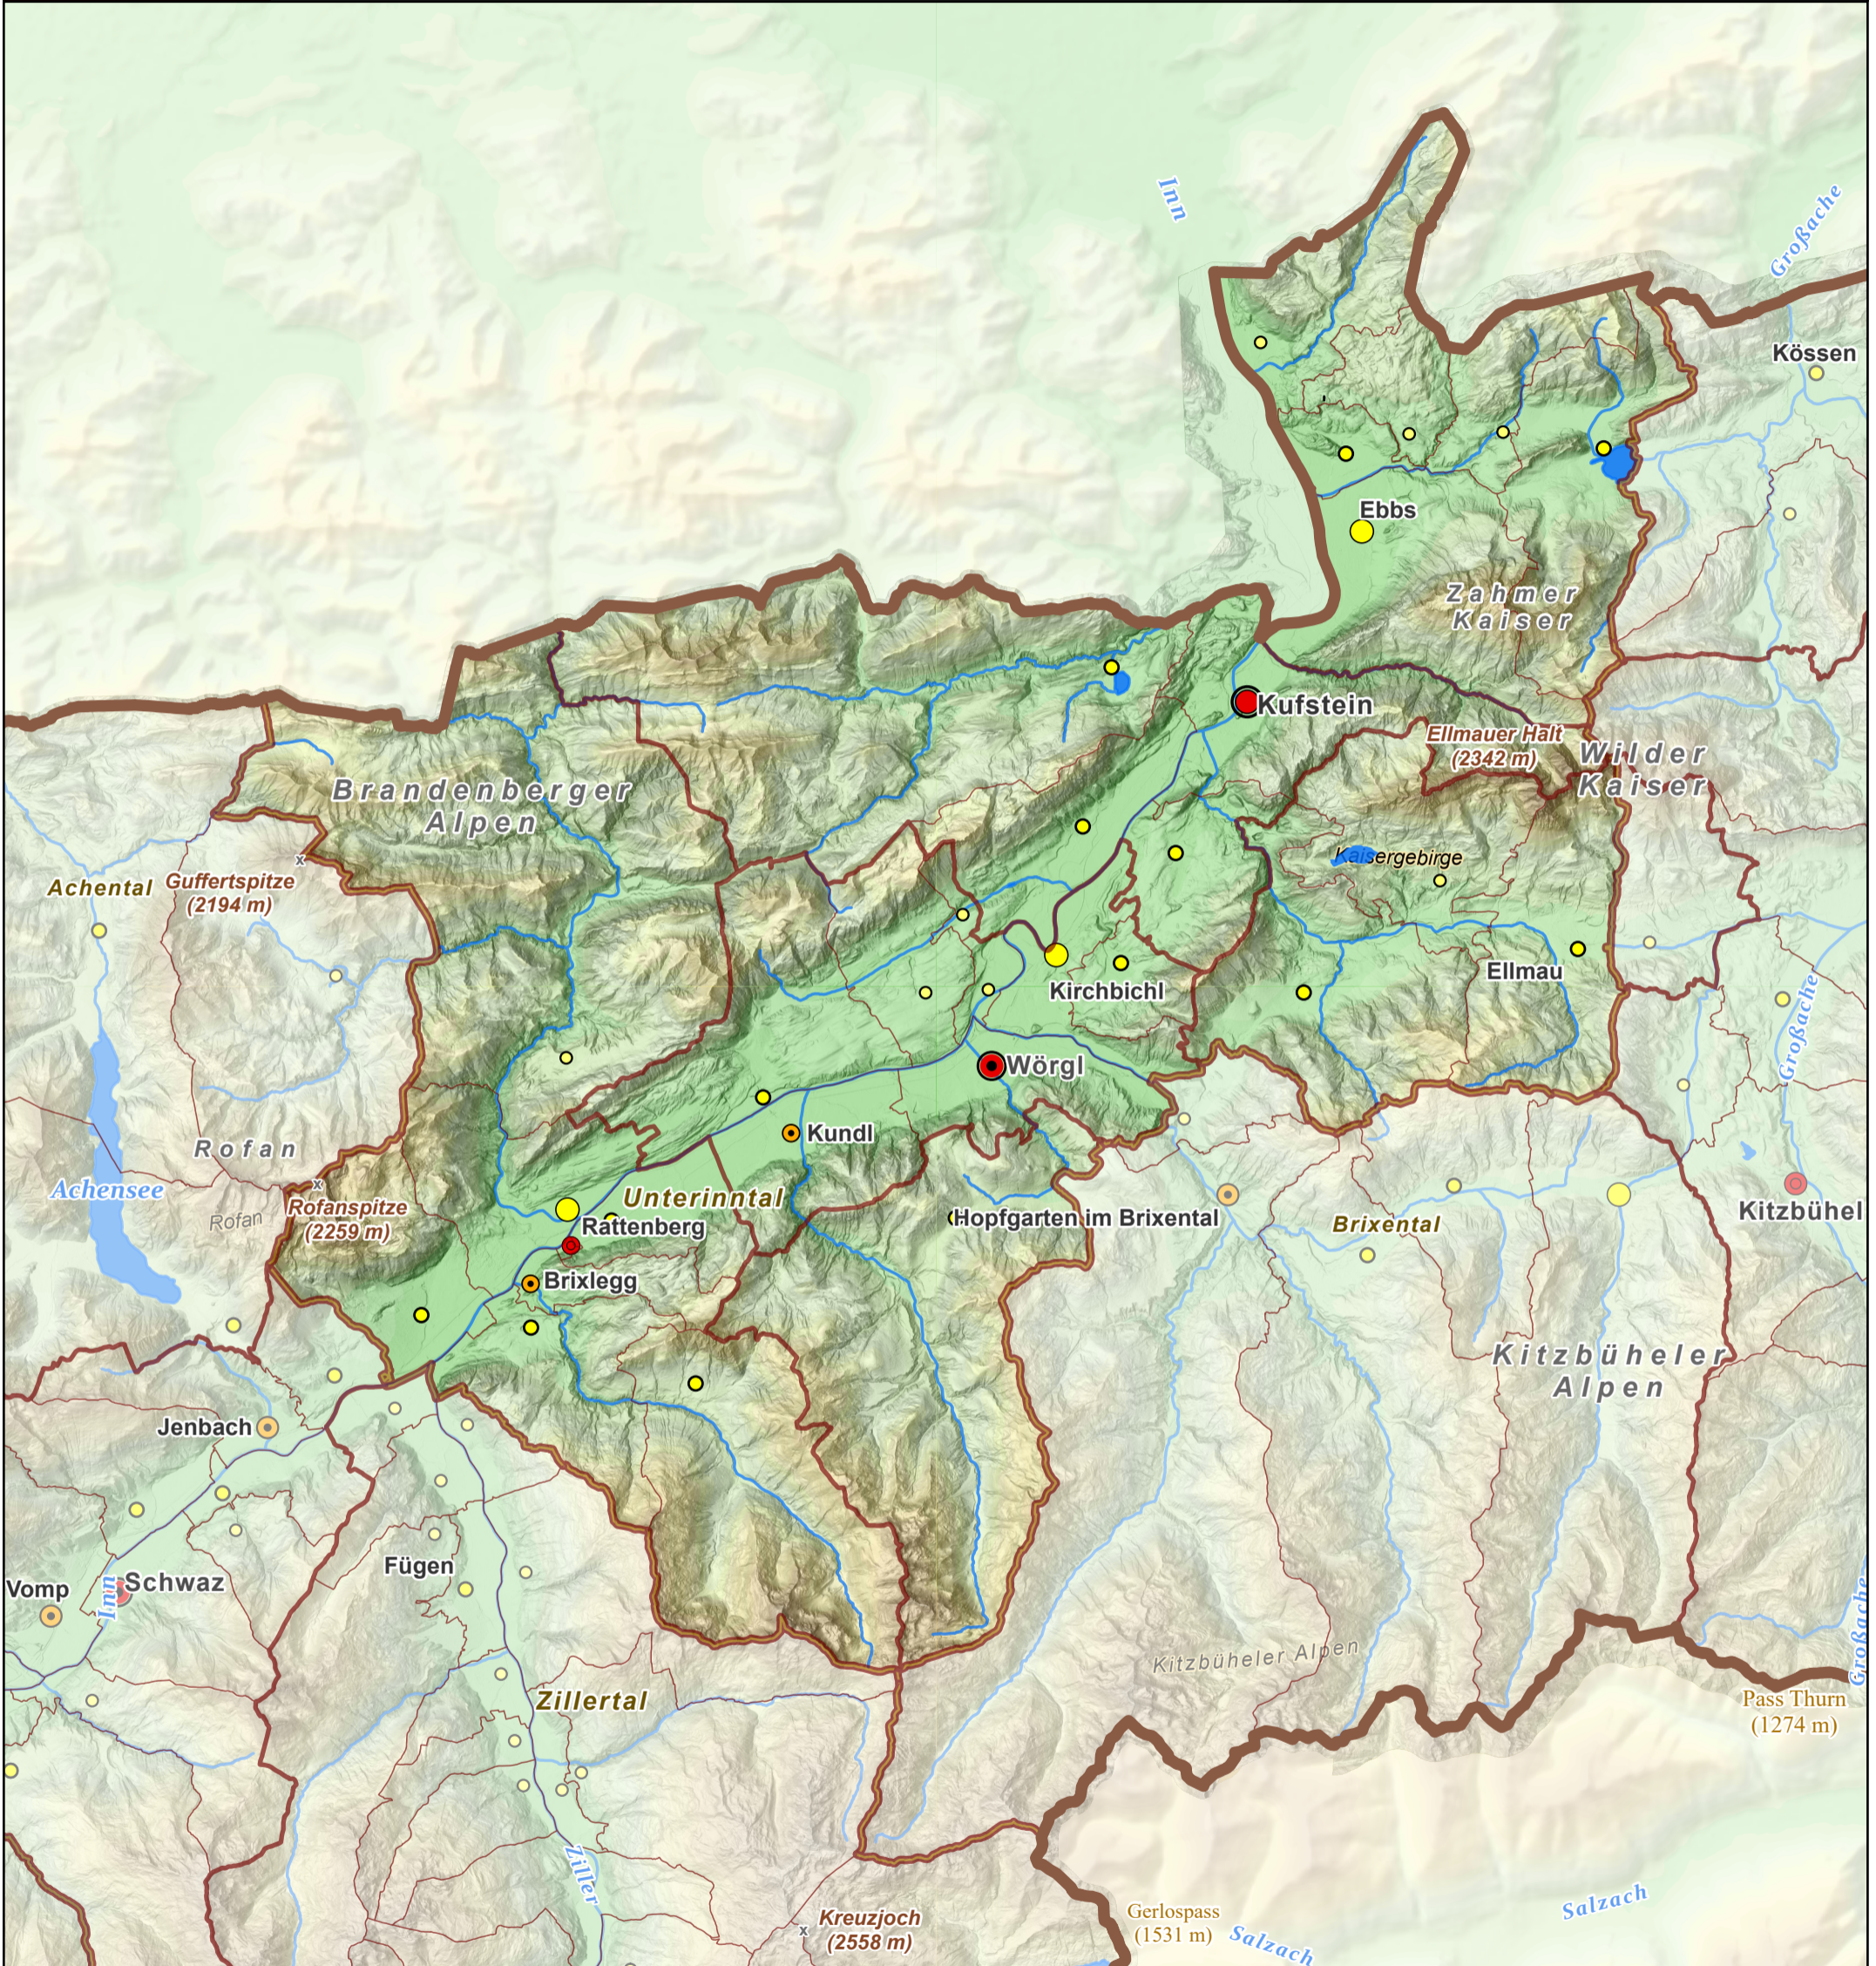

LAND
TIROL

Kufstein

Bezirksübersicht

Amt der Tiroler Landesregierung
Abt. Raumordnung-Statistik

Erstellungsdatum:
08.01.2025

tiris
www.tirol.gv.at/tiris

Legende:

Städte, Märkte und Orte

- Stadtgemeinde ab 20.000 EW
- Stadtgemeinde 10.000 EW bis unter 20.000 EW
- Stadtgemeinde 5.000 EW bis unter 10.000 EW
- Marktgemeinde unter 2.000 EW
- Marktgemeinde 5.000 EW bis unter 10.000 EW
- Marktgemeinde 2.000 EW bis unter 5.000 EW

- Stadtgemeinde unter 5.000 EW
- Marktgemeinde unter 2.000 EW
- Gemeinde 5.000 EW bis unter 10.000 EW
- Gemeinde 2.000 EW bis unter 5.000 EW
- Gemeinde unter 2.000 EW

- Staats- und Landesgrenze
- Bezirksgrenze
- Grenze Planungsverband
- Gemeindegrenze
- Stehende Gewässer
- Fließendes Gewässer