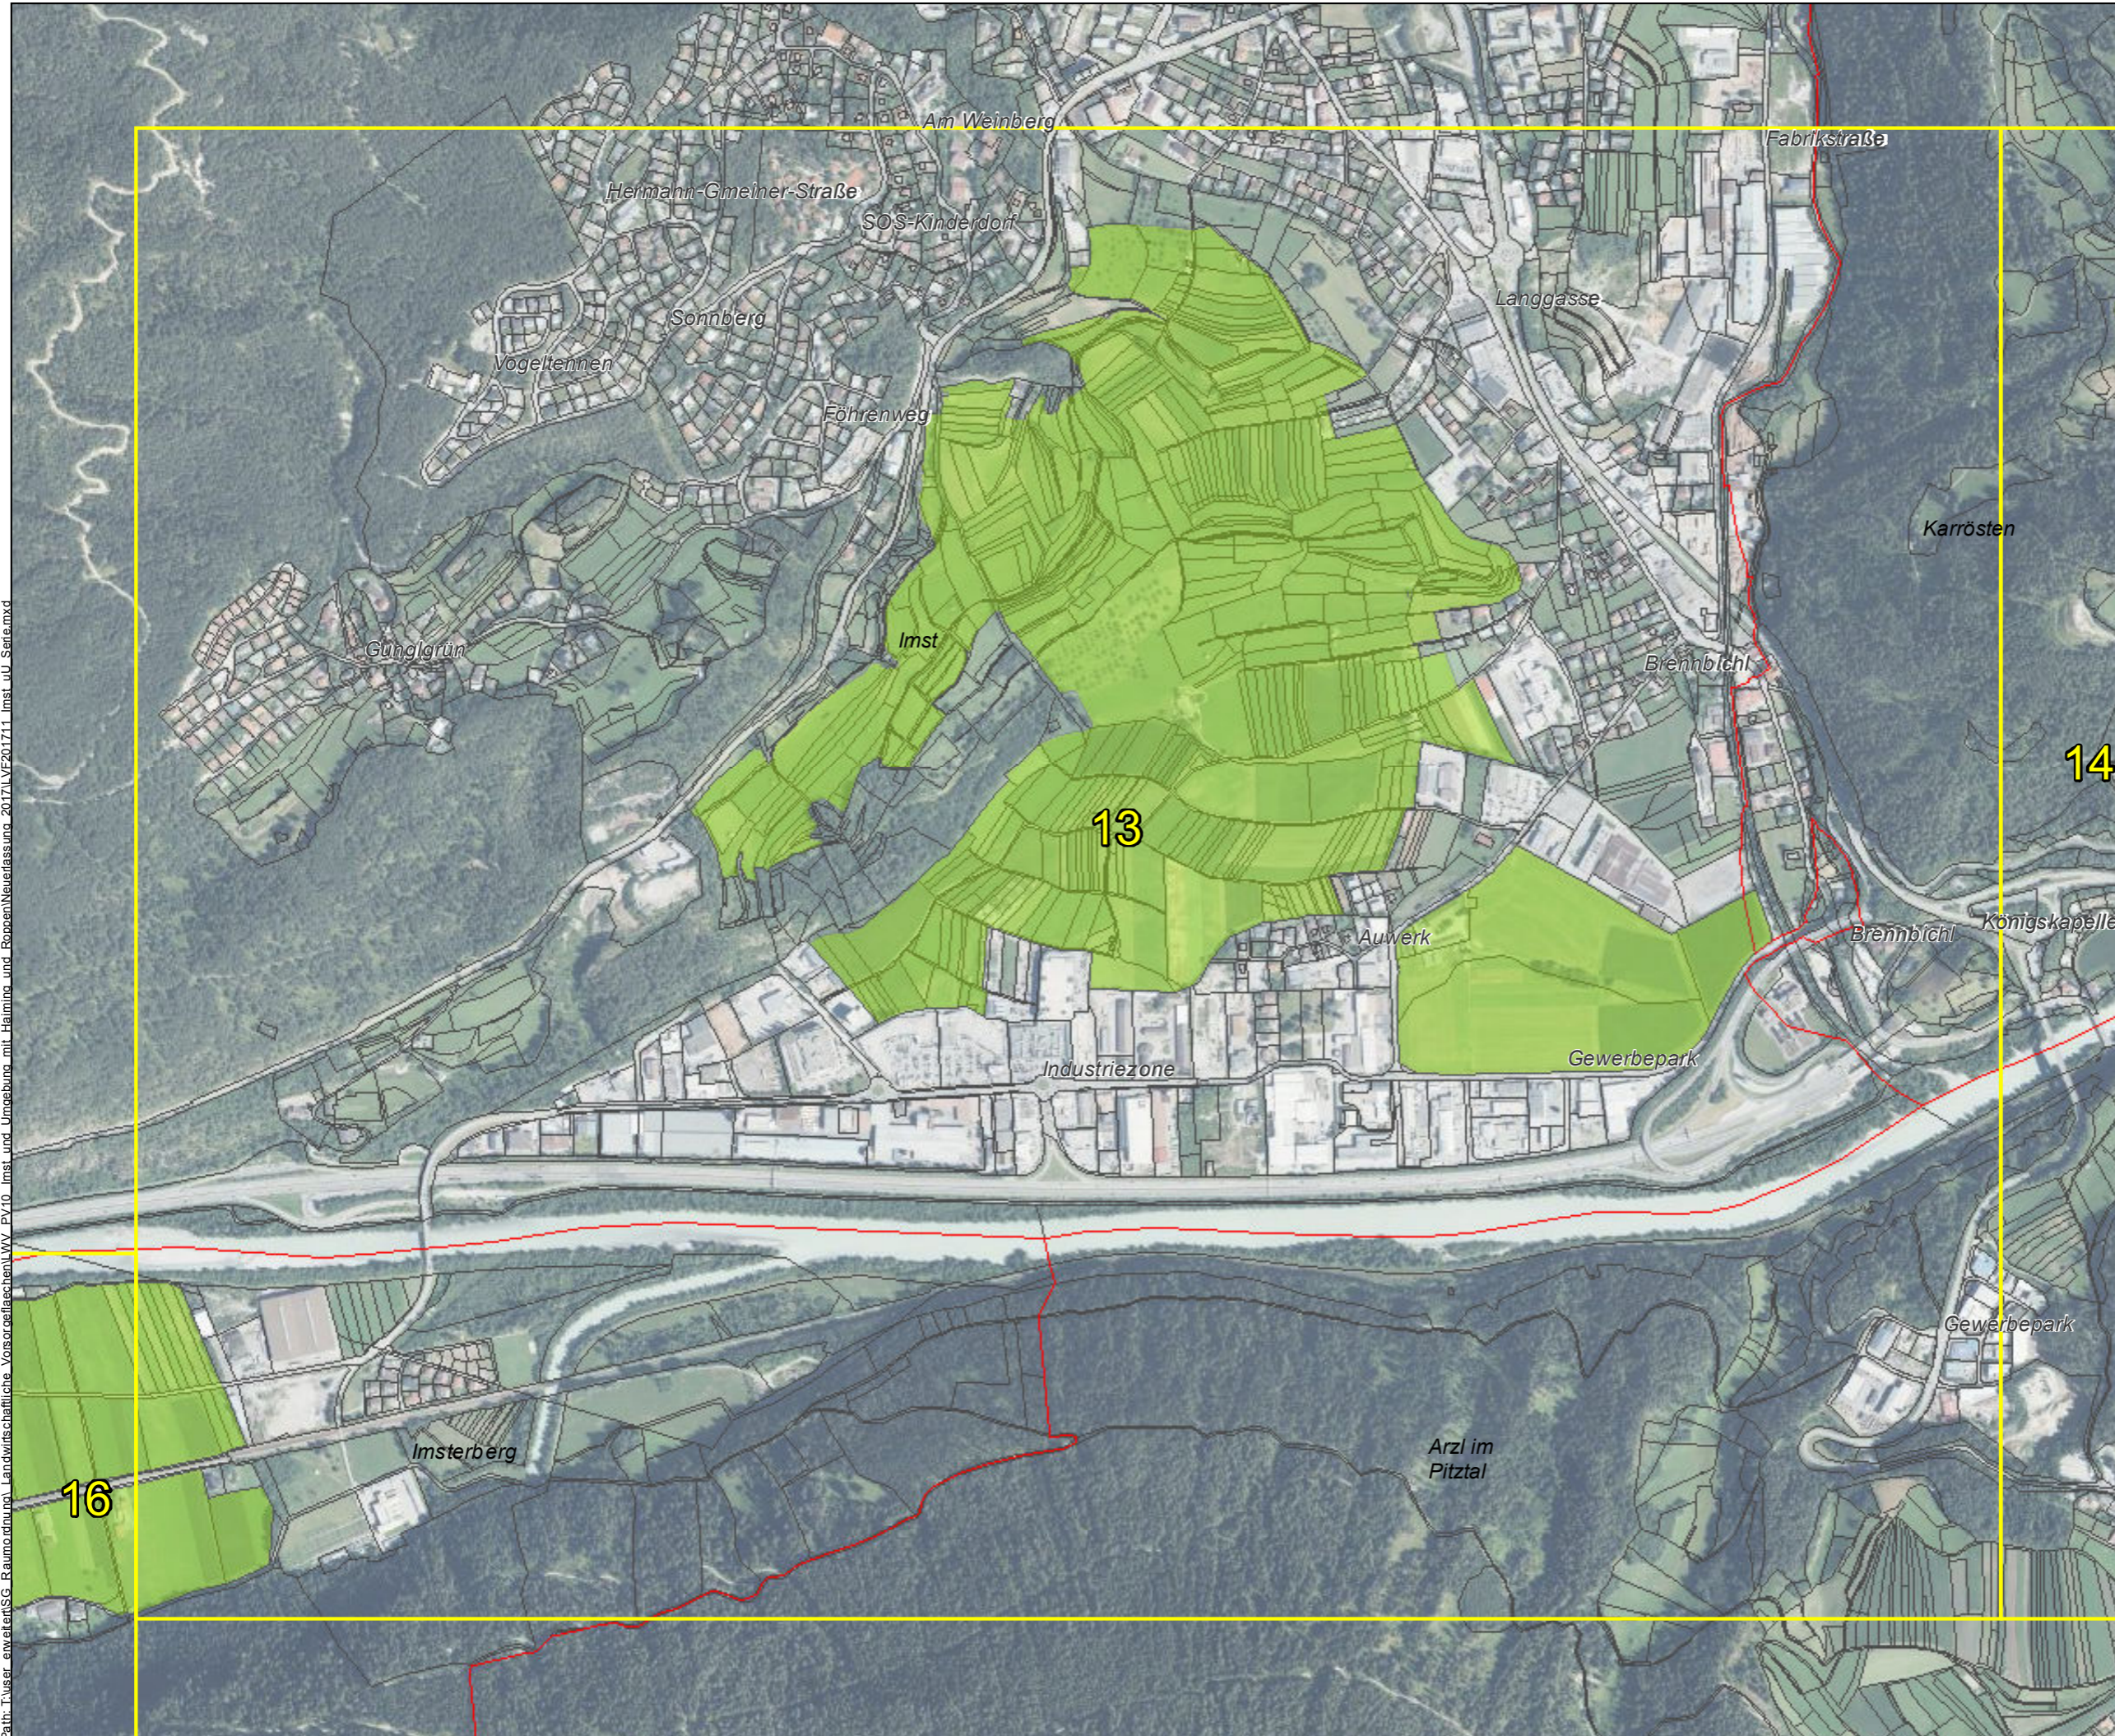

Legende

- Landwirtschaftliche Vorsorgeflächen
- Gemeindegrenzen
- Natura2000-Gebiet

14

13

16

Orthofoto: Land Tirol, Stand 2014
DKM: BEV Wien, Stand: 2016

Path: \user\erweiter\SG_Raumplanung\Landwirtschaftliche_Vorsorgeflächen\WV_PV10_Imst_und_Umgebung_mit_Halming_und_Roppen\Neuefassung_2017\VF201711_Imst_uJ_Site.mxd